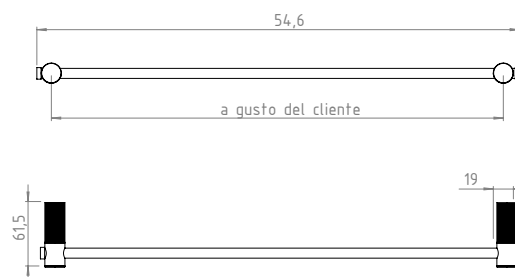

PORTAVASO
A2 NEGRO
206.55.07