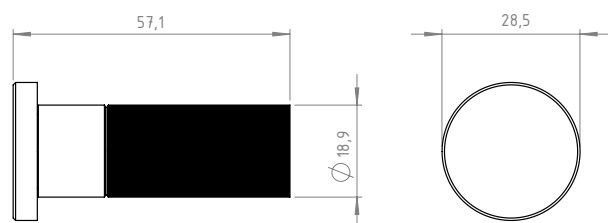

JABONERA
A2 NEGRO
208.55.07