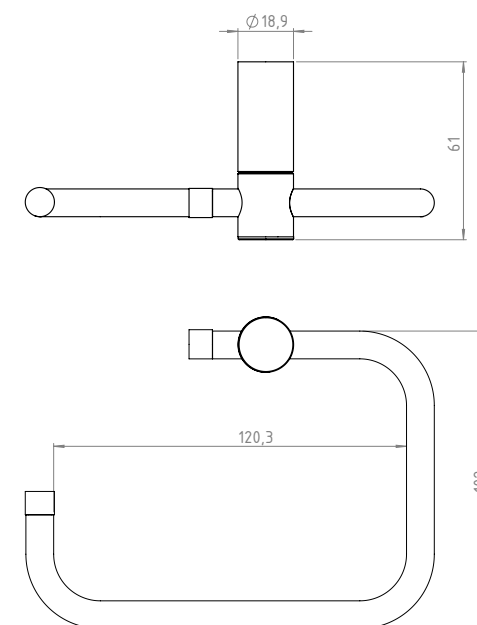

SISTEMA ANTIGIRO

Más firme, mejor control

PERCHA
A1
205.55.04

TOALLERO BARRAL
A1
202.55.04

PORTAROLLO
A1
207.55.04

JABONERA
A1
208.55.04

PORTAVASO
A1
206.55.04

KIT 4 PIEZAS
A1
98.55.04

PERCHA
A2 NEGRO
205.55.07

TOALLERO BARRAL
A2 NEGRO
202.55.07

PORTAROLLO
A2 NEGRO
207.55.07

JABONERA
A2 NEGRO
208.55.07

PORTAVASO
A2 NEGRO
206.55.07

KIT 4 PIEZAS
A2 NEGRO
98.55.07

andez
grifería y accesorios