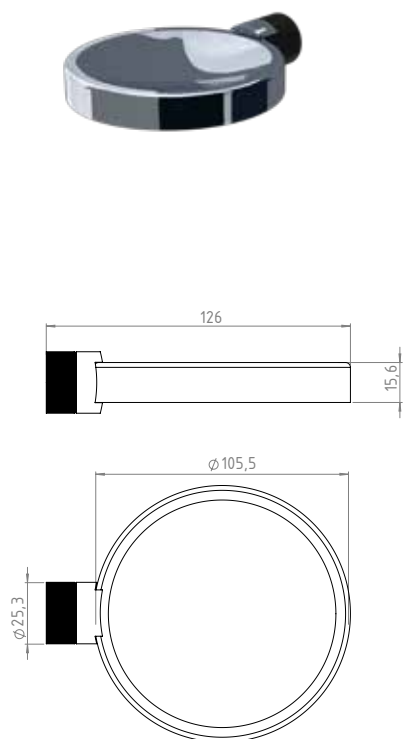

SISTEMA ANTIGIRO

Más firme, mejor control

PERCHA
A1
205.55.04

TOALLERO BARRAL
A1
202.55.04

PORTAROLLO
A1
207.55.04

JABONERA
A1
208.55.04

PORTAVASO
A1
206.55.04

KIT 4 PIEZAS
A1
98.55.04

PERCHA
A2 NEGRO
205.55.07

TOALLERO BARRAL
A2 NEGRO
202.55.07

PORTAROLLO
A2 NEGRO
207.55.07

JABONERA
A2 NEGRO
208.55.07

PORTAVASO
A2 NEGRO
206.55.07

KIT 4 PIEZAS
A2 NEGRO
98.55.07

andez
grifería y accesorios