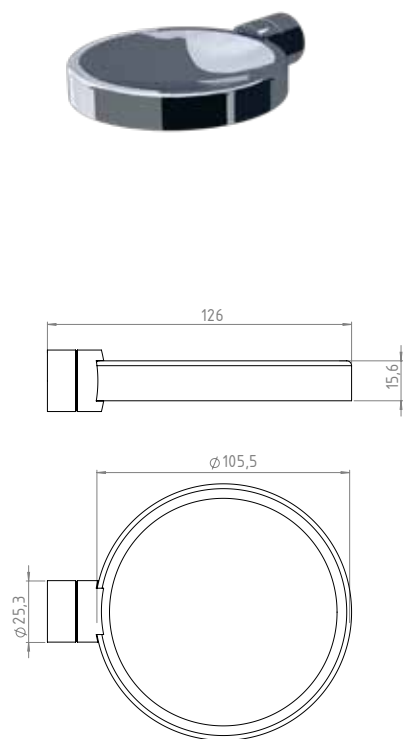

SISTEMA ANTIGIRO

Más firme, mejor control

PERCHA
A1
205.55.04

TOALLERO BARRAL
A1
202.55.04

PORTAROLLO
A1
207.55.04

JABONERA
A1
208.55.04

PORTAVASO
A1
206.55.04

KIT 4 PIEZAS
A1
98.55.04

PERCHA
A2 NEGRO
205.55.07

TOALLERO BARRAL
A2 NEGRO
202.55.07

PORTAROLLO
A2 NEGRO
207.55.07

JABONERA
A2 NEGRO
208.55.07

PORTAVASO
A2 NEGRO
206.55.07

KIT 4 PIEZAS
A2 NEGRO
98.55.07

andez
grifería y accesorios