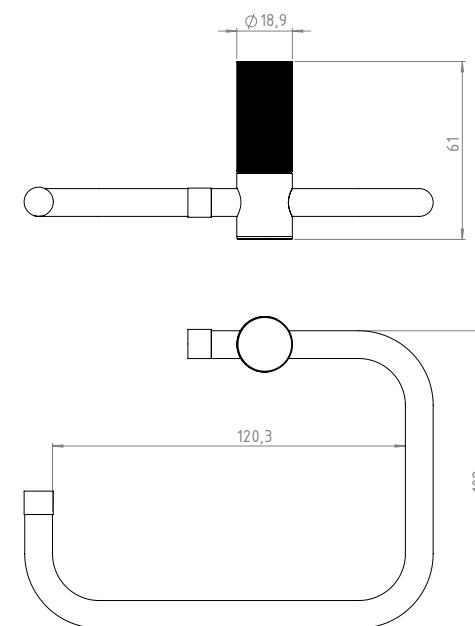

SISTEMA ANTIGIRO

Más firme, mejor control

PERCHA
A1
205.55.04

TOALLERO BARRAL
A1
202.55.04

PORTAROLLO
A1
207.55.04

JABONERA
A1
208.55.04

PORTAVASO
A1
206.55.04

KIT 4 PIEZAS
A1
98.55.04

PERCHA
A2 NEGRO
205.55.07

TOALLERO BARRAL
A2 NEGRO
202.55.07

PORTAROLLO
A2 NEGRO
207.55.07

JABONERA
A2 NEGRO
208.55.07

PORTAVASO
A2 NEGRO
206.55.07

KIT 4 PIEZAS
A2 NEGRO
98.55.07

andez
grifería y accesorios