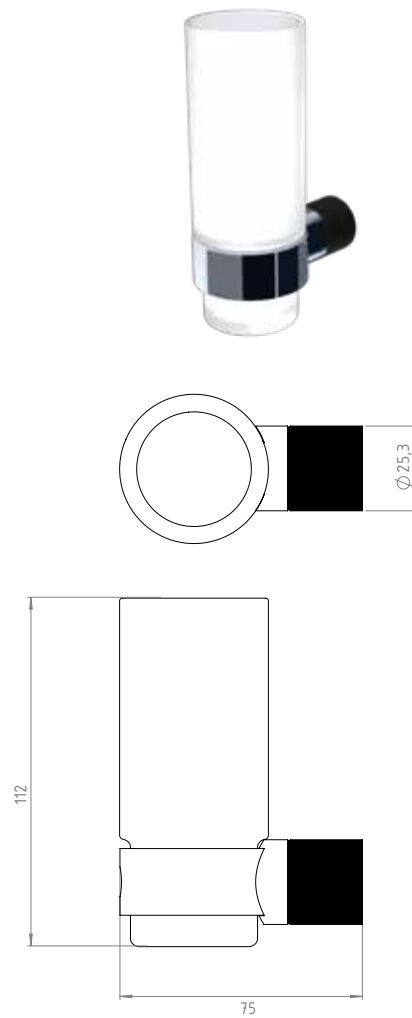

SISTEMA ANTIGIRO

Más firme, mejor control

PERCHA
A1
205.55.04

TOALLERO BARRAL
A1
202.55.04

PORTAROLLO
A1
207.55.04

JABONERA
A1
208.55.04

PORTAVASO
A1
206.55.04

KIT 4 PIEZAS
A1
98.55.04

PERCHA
A2 NEGRO
205.55.07

TOALLERO BARRAL
A2 NEGRO
202.55.07

PORTAROLLO
A2 NEGRO
207.55.07

JABONERA
A2 NEGRO
208.55.07

PORTAVASO
A2 NEGRO
206.55.07

KIT 4 PIEZAS
A2 NEGRO
98.55.07

andez
grifería y accesorios