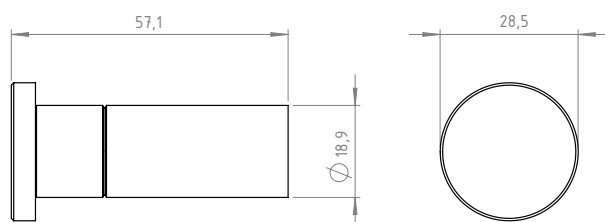

SISTEMA ANTIGIRO

Más firme, mejor control

PERCHA
A1
205.55.04

TOALLERO BARRAL
A1
202.55.04

PORTAROLLO
A1
207.55.04

JABONERA
A1
208.55.04

PORTAVASO
A1
206.55.04

KIT 4 PIEZAS
A1
98.55.04