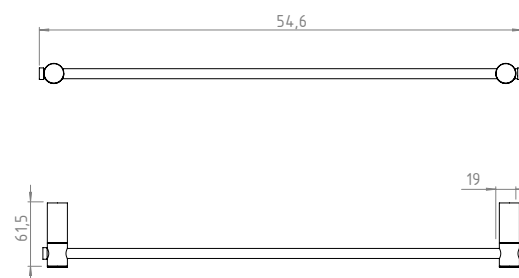

SISTEMA ANTIGIRO

Más firme, mejor control

PERCHA
A1
205.55.04

TOALLERO BARRAL
A1
202.55.04

PORTAROLLO
A1
207.55.04

JABONERA
A1
208.55.04

PORTAVASO
A1
206.55.04

KIT 4 PIEZAS
A1
98.55.04