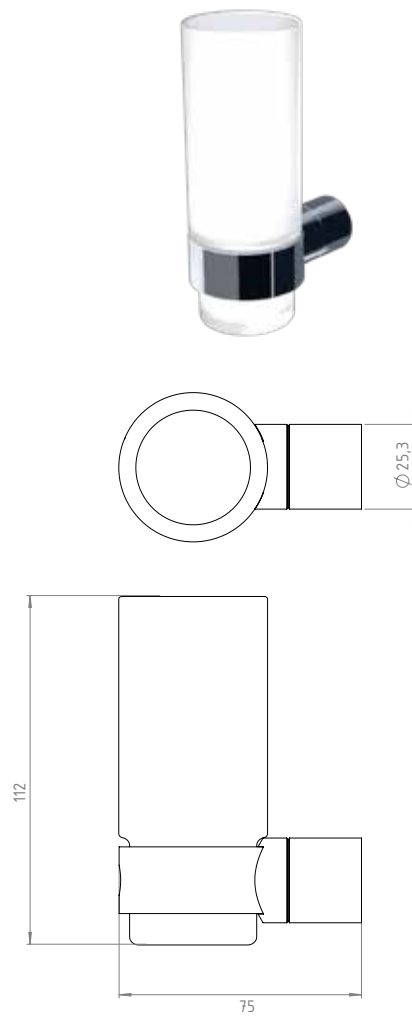

SISTEMA ANTIGIRO

Más firme, mejor control

PERCHA
A1
205.55.04

TOALLERO BARRAL
A1
202.55.04

PORTAROLLO
A1
207.55.04

JABONERA
A1
208.55.04

PORTAVASO
A1
206.55.04

KIT 4 PIEZAS
A1
98.55.04

PERCHA
A2 NEGRO
205.55.07

TOALLERO BARRAL
A2 NEGRO
202.55.07

PORTAROLLO
A2 NEGRO
207.55.07

JABONERA
A2 NEGRO
208.55.07

PORTAVASO
A2 NEGRO
206.55.07

KIT 4 PIEZAS
A2 NEGRO
98.55.07

andez
grifería y accesorios