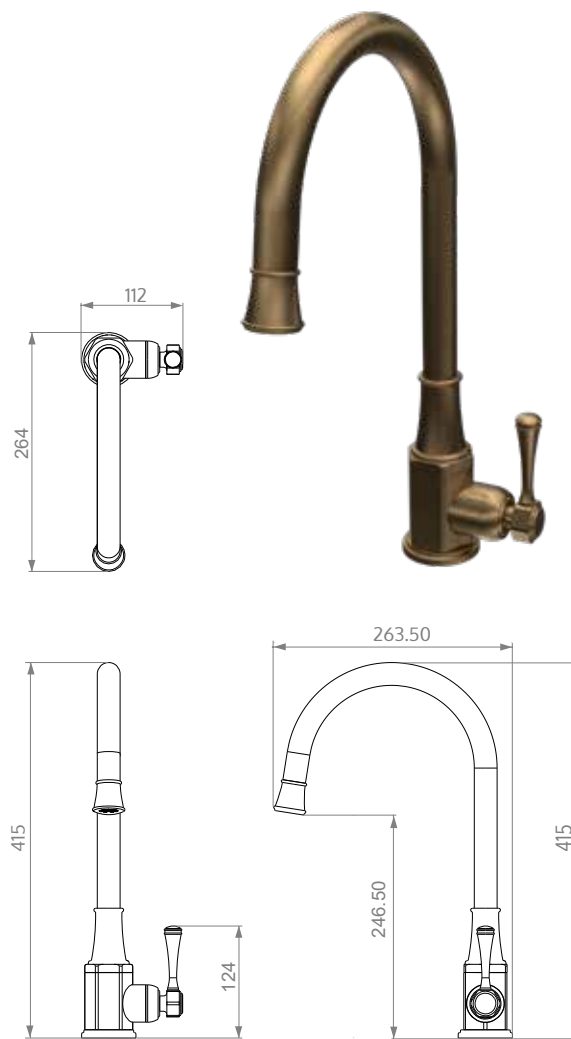

Antique

Monocomando Cocina

andez
grifería y accesorios

ATRIBUTOS

RÁPIDA Y FÁCIL INSTALACIÓN

La mitad del tiempo que el sistema tradicional

CROMADOS MÁS BRILLANTES

Alto espesor y dureza

AIREADOR ESPUMANTE

Menos consumo de agua, igual sensación

MONOCOMANDO COCINA
ANTIQUE
400.40.04

MONOCOMANDO COCINA
ANTIQUE BRONCE VIEJO
400.40.05

andez
grifería y accesorios

www.andez.com.ar

@andezgriferia