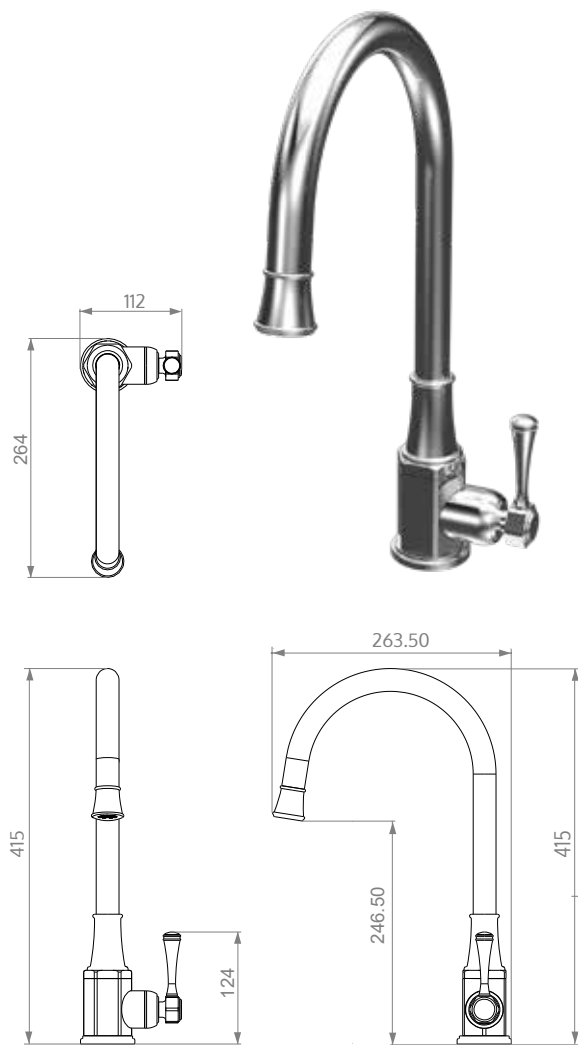

Antique

Monocomando Cocina

andez
grifería y accesorios

ATRIBUTOS

RÁPIDA Y FÁCIL INSTALACIÓN

La mitad del tiempo que el sistema tradicional

CROMADOS MÁS BRILLANTES

Alto espesor y dureza

AIREADOR ESPUMANTE

Menos consumo de agua, igual sensación

MONOCOMANDO COCINA
ANTIQUE
400.40.04

MONOCOMANDO COCINA
ANTIQUE BRONCE VIEJO
400.40.05

andez
grifería y accesorios

www.andez.com.ar

@andezgriferia