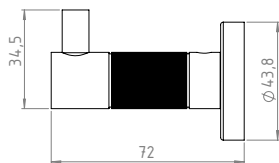

### **SISTEMA ANTIGIRO**

Más firme, mejor control

Black

andez

PERCHA  
BLACK  
205.18.04

TOALLERO BARRAL CORTO  
BLACK  
202.18.04

TOALLERO BARRAL LARGO  
BLACK  
204.18.04

PORTAROLLO  
BLACK  
207.18.04