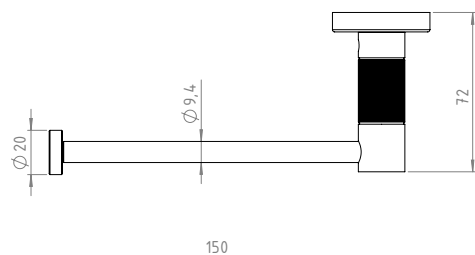

### **SISTEMA ANTIGIRO**

Más firme, mejor control

Black

andez

PERCHA  
BLACK  
205.18.04

TOALLERO BARRAL CORTO  
BLACK  
202.18.04

TOALLERO BARRAL LARGO  
BLACK  
204.18.04

PORTAROLLO  
BLACK  
207.18.04