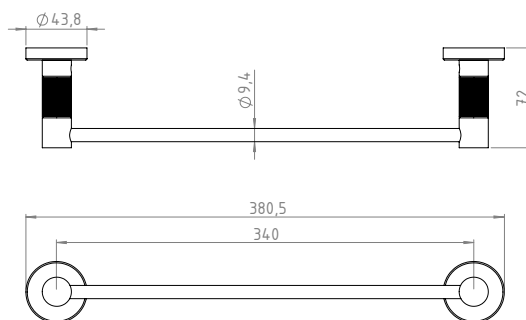

### **SISTEMA ANTIGIRO**

Más firme, mejor control

Black

andez

PERCHA  
BLACK  
205.18.04

TOALLERO BARRAL CORTO  
BLACK  
202.18.04

TOALLERO BARRAL LARGO  
BLACK  
204.18.04

PORTAROLLO  
BLACK  
207.18.04