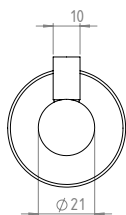

### **SISTEMA ANTIGIRO**

Más firme, mejor control

Black

andez

PERCHA  
BLACK  
205.18.04

TOALLERO BARRAL CORTO  
BLACK  
202.18.04

TOALLERO BARRAL LARGO  
BLACK  
204.18.04

PORTAROLLO  
BLACK  
207.18.04