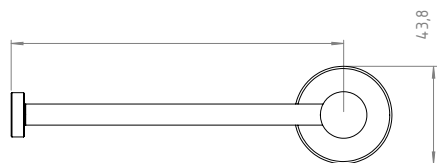

### **SISTEMA ANTIGIRO**

Más firme, mejor control

Black

andez

PERCHA  
BLACK  
205.18.04

TOALLERO BARRAL CORTO  
BLACK  
202.18.04

TOALLERO BARRAL LARGO  
BLACK  
204.18.04

PORTAROLLO  
BLACK  
207.18.04