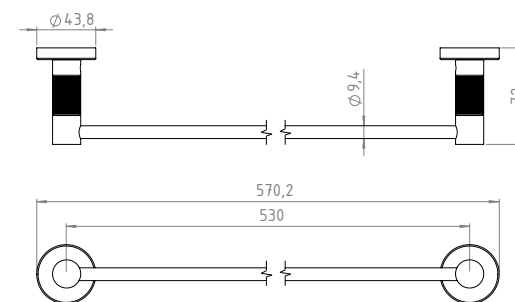

### **SISTEMA ANTIGIRO**

Más firme, mejor control

Black

andez

PERCHA  
BLACK  
205.18.04

TOALLERO BARRAL CORTO  
BLACK  
202.18.04

TOALLERO BARRAL LARGO  
BLACK  
204.18.04

PORTAROLLO  
BLACK  
207.18.04