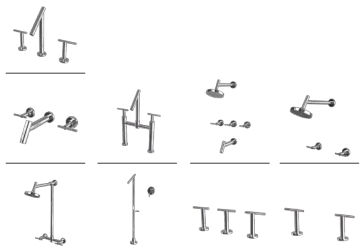

andez
grifería y accesorios

El diseño es parte de tu vida

MONOCOMANDO

BIMANDO

ACCESORIOS

Black

Klub

Giraffe

Senior

Match

Jazz

Arame

Next

Duchas de Pared y de techo

Ducha rectangular de 15x25cm
Ducha cuadrada de 20 y 25cms

Ducha redonda de 15, 20, 25 y 30cms