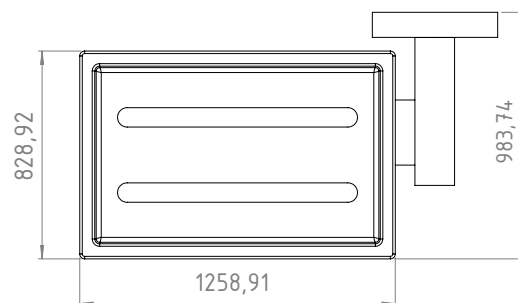

SISTEMA ANTIGIRO

Más firme, mejor control

PERCHA
CUADRATTO
205.12.04

TOALLERO BARRAL CORTO
CUADRATTO
202.12.04

TOALLERO BARRAL LARGO
CUADRATTO
204.12.04

PORTAROLLO
CUADRATTO
207.12.04

JABONERA
CUADRATTO
208.12.04

PORTAVASO
CUADRATTO
206.12.04

PERCHA
CUADRATTO NEGRO
205.12.07

TOALLERO BARRAL CORTO
CUADRATTO NEGRO
202.12.07

TOALLERO BARRAL LARGO
CUADRATTO NEGRO
204.12.07

PORTAROLLO
CUADRATTO NEGRO
207.12.07

JABONERA
CUADRATTO NEGRO
208.12.07