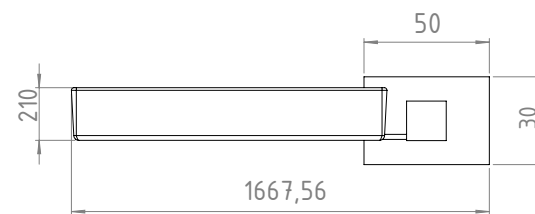

SISTEMA ANTIGIRO

Más firme, mejor control

PERCHA
CUADRATTO
205.12.04

TOALLERO BARRAL CORTO
CUADRATTO
202.12.04

TOALLERO BARRAL LARGO
CUADRATTO
204.12.04

PORTAROLLO
CUADRATTO
207.12.04

JABONERA
CUADRATTO
208.12.04

PORTAVASO
CUADRATTO
206.12.04

PERCHA
CUADRATTO NEGRO
205.12.07

TOALLERO BARRAL CORTO
CUADRATTO NEGRO
202.12.07

TOALLERO BARRAL LARGO
CUADRATTO NEGRO
204.12.07

PORTAROLLO
CUADRATTO NEGRO
207.12.07

JABONERA
CUADRATTO NEGRO
208.12.07