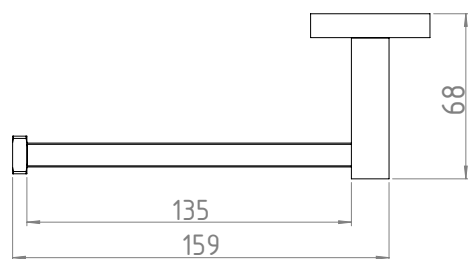

SISTEMA ANTIGIRO

Más firme, mejor control

PERCHA
CUADRATTO
205.12.04

TOALLERO BARRAL CORTO
CUADRATTO
202.12.04

TOALLERO BARRAL LARGO
CUADRATTO
204.12.04

PORTAROLLO
CUADRATTO
207.12.04

JABONERA
CUADRATTO
208.12.04

PORTAVASO
CUADRATTO
206.12.04

PERCHA
CUADRATTO NEGRO
205.12.07

TOALLERO BARRAL CORTO
CUADRATTO NEGRO
202.12.07

TOALLERO BARRAL LARGO
CUADRATTO NEGRO
204.12.07

PORTAROLLO
CUADRATTO NEGRO
207.12.07

JABONERA
CUADRATTO NEGRO
208.12.07