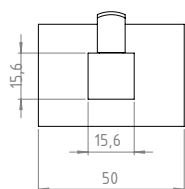

SISTEMA ANTIGIRO

Más firme, mejor control

PERCHA
CUADRATTO
205.12.04

TOALLERO BARRAL CORTO
CUADRATTO
202.12.04

TOALLERO BARRAL LARGO
CUADRATTO
204.12.04

PORTAROLLO
CUADRATTO
207.12.04

JABONERA
CUADRATTO
208.12.04

PORTAVASO
CUADRATTO
206.12.04

PERCHA
CUADRATTO NEGRO
205.12.07

TOALLERO BARRAL CORTO
CUADRATTO NEGRO
202.12.07

TOALLERO BARRAL LARGO
CUADRATTO NEGRO
204.12.07

PORTAROLLO
CUADRATTO NEGRO
207.12.07

JABONERA
CUADRATTO NEGRO
208.12.07