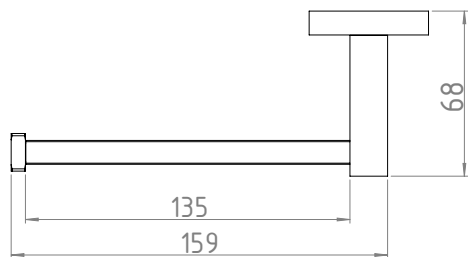

SISTEMA ANTIGIRO

Más firme, mejor control

PERCHA
CUADRATTO
205.12.04

TOALLERO BARRAL CORTO
CUADRATTO
202.12.04

TOALLERO BARRAL LARGO
CUADRATTO
204.12.04

PORTAROLLO
CUADRATTO
207.12.04

JABONERA
CUADRATTO
208.12.04

PORTAVASO
CUADRATTO
206.12.04

PERCHA
CUADRATTO NEGRO
205.12.07

TOALLERO BARRAL CORTO
CUADRATTO NEGRO
202.12.07

TOALLERO BARRAL LARGO
CUADRATTO NEGRO
204.12.07

PORTAROLLO
CUADRATTO NEGRO
207.12.07

JABONERA
CUADRATTO NEGRO
208.12.07