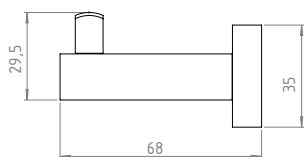

SISTEMA ANTIGIRO

Más firme, mejor control

PERCHA
CUADRATTO
205.12.04

TOALLERO BARRAL CORTO
CUADRATTO
202.12.04

TOALLERO BARRAL LARGO
CUADRATTO
204.12.04

PORTAROLLO
CUADRATTO
207.12.04

JABONERA
CUADRATTO
208.12.04

PORTAVASO
CUADRATTO
206.12.04

PERCHA
CUADRATTO NEGRO
205.12.07

TOALLERO BARRAL CORTO
CUADRATTO NEGRO
202.12.07

TOALLERO BARRAL LARGO
CUADRATTO NEGRO
204.12.07

PORTAROLLO
CUADRATTO NEGRO
207.12.07

JABONERA
CUADRATTO NEGRO
208.12.07