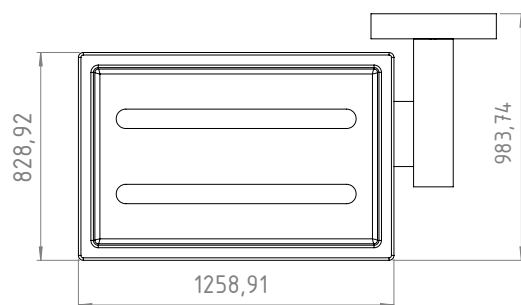

SISTEMA ANTIGIRO

Más firme, mejor control

PERCHA
CUADRATTO
205.12.04

TOALLERO BARRAL CORTO
CUADRATTO
202.12.04

TOALLERO BARRAL LARGO
CUADRATTO
204.12.04

PORTAROLLO
CUADRATTO
207.12.04

JABONERA
CUADRATTO
208.12.04

PORTAVASO
CUADRATTO
206.12.04

PERCHA
CUADRATTO NEGRO
205.12.07

TOALLERO BARRAL CORTO
CUADRATTO NEGRO
202.12.07

TOALLERO BARRAL LARGO
CUADRATTO NEGRO
204.12.07

PORTAROLLO
CUADRATTO NEGRO
207.12.07

JABONERA
CUADRATTO NEGRO
208.12.07