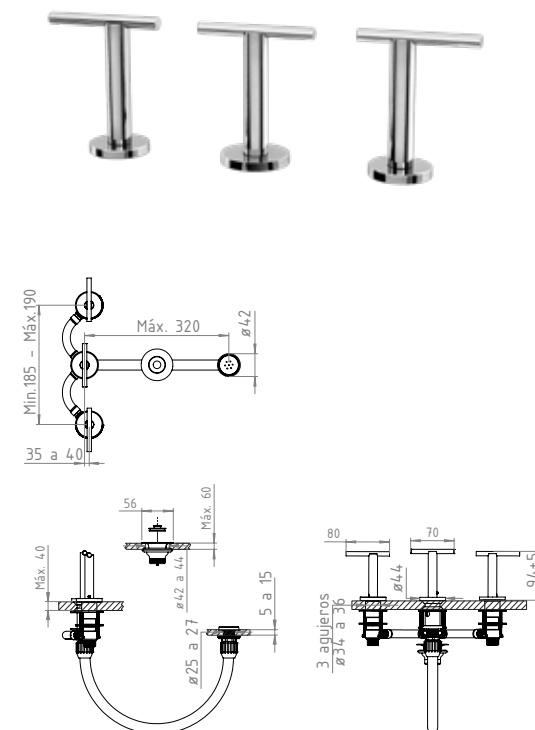

Sin riesgo de fisura

DISTINCIÓN OFICIAL

Sello Buen Diseño
Argentino

LAVATORIO
GIRAFFE
500.22.04

BAÑERA XXL
GIRAFFE
604.22.04

BIDET
GIRAFFE
700.22.04

DUCHA XXL
GIRAFFE
615.22.04

LAVATORIO DE PARED
GIRAFFE
550.22.04