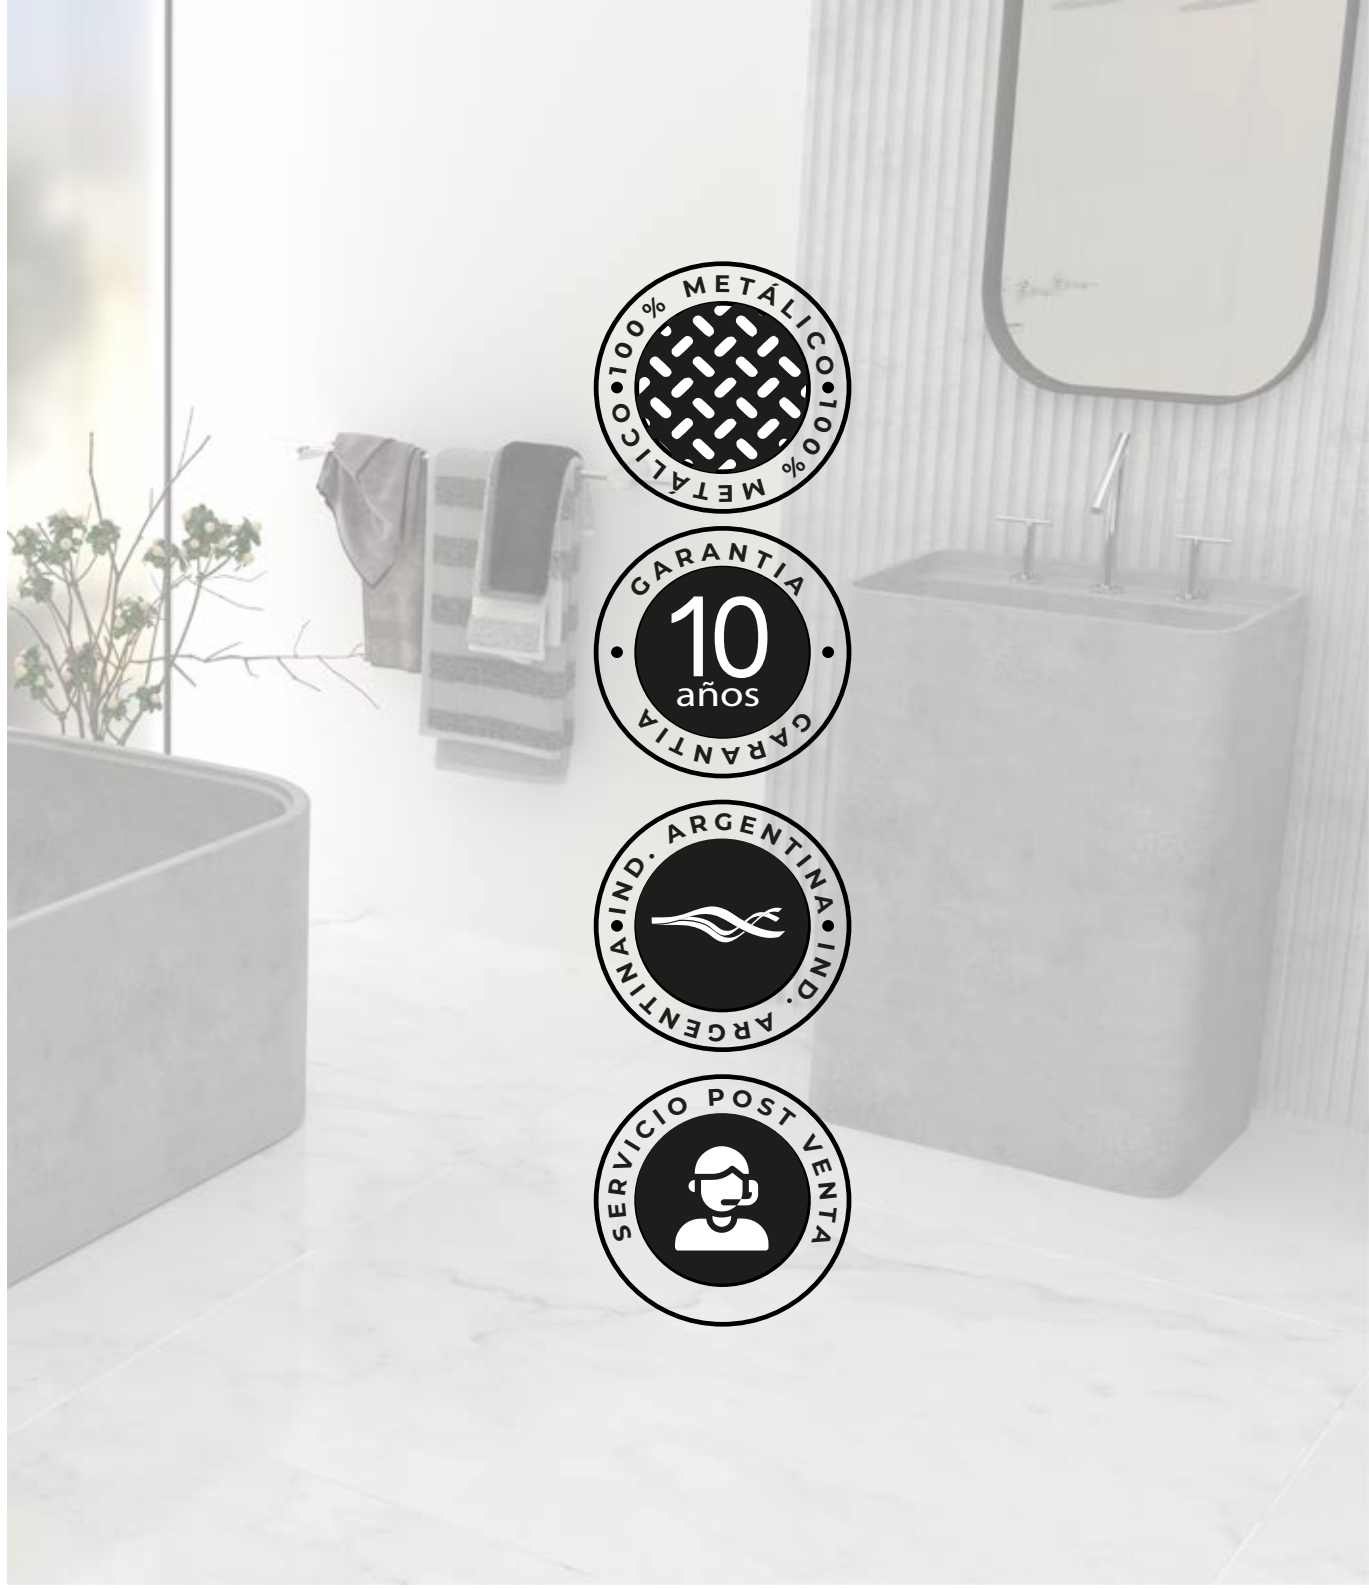

Giraffe

andez
grifería y accesorios

ATRIBUTOS

CROMADOS MÁS BRILLANTES

Alto espesor y dureza.

CIERRE CERÁMICO

Con aprobaciones internacionales

AIREADOR ESPUMANTE

Menos consumo de agua,
igual sensación.

SISTEMA ANTIMOVIMIENTO

Más firme, mejor control

LATERALES AUTONIVELANTES

No necesita ajustes posteriores

FLOR DE DUCHA CON ANTISARRO

De silicona

BIDET CON CONEXIONES FLEXIBLES

Sin riesgo de fisura

DISTINCIÓN OFICIAL

Sello Buen Diseño
Argentino

LAVATORIO
GIRAFFE
500.22.04

BAÑERA XXL
GIRAFFE
604.22.04

BIDET
GIRAFFE
700.22.04

DUCHA XXL
GIRAFFE
615.22.04

LAVATORIO DE PARED
GIRAFFE
550.22.04