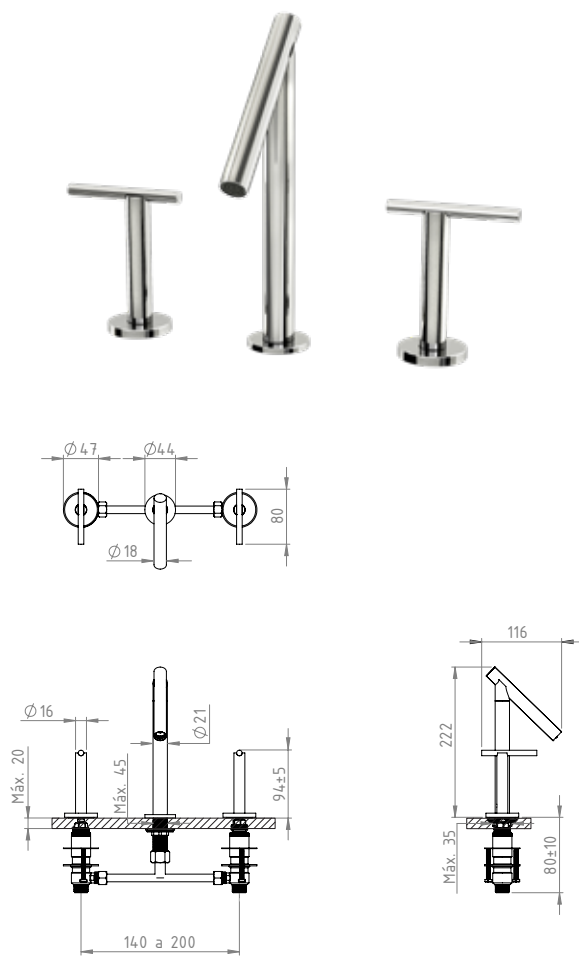

Sin riesgo de fisura

DISTINCIÓN OFICIAL

Sello Buen Diseño
Argentino

LAVATORIO
GIRAFFE
500.22.04

BAÑERA XXL
GIRAFFE
604.22.04

BIDET
GIRAFFE
700.22.04

DUCHA XXL
GIRAFFE
615.22.04

LAVATORIO DE PARED
GIRAFFE
550.22.04