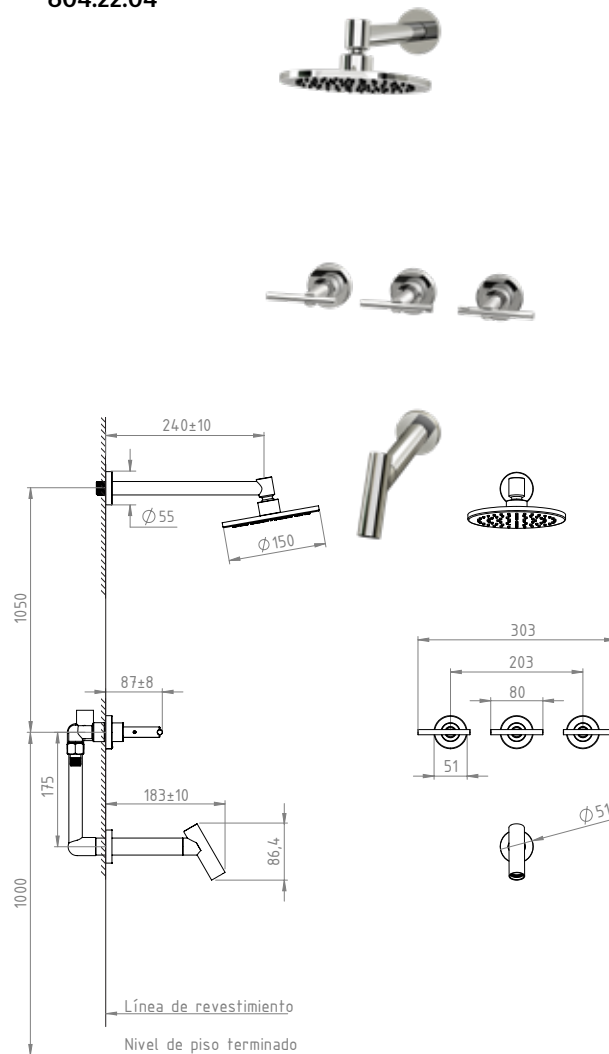

Sin riesgo de fisura

DISTINCIÓN OFICIAL

Sello Buen Diseño
Argentino

LAVATORIO
GIRAFFE
500.22.04

BAÑERA XXL
GIRAFFE
604.22.04

BIDET
GIRAFFE
700.22.04

DUCHA XXL
GIRAFFE
615.22.04

LAVATORIO DE PARED
GIRAFFE
550.22.04