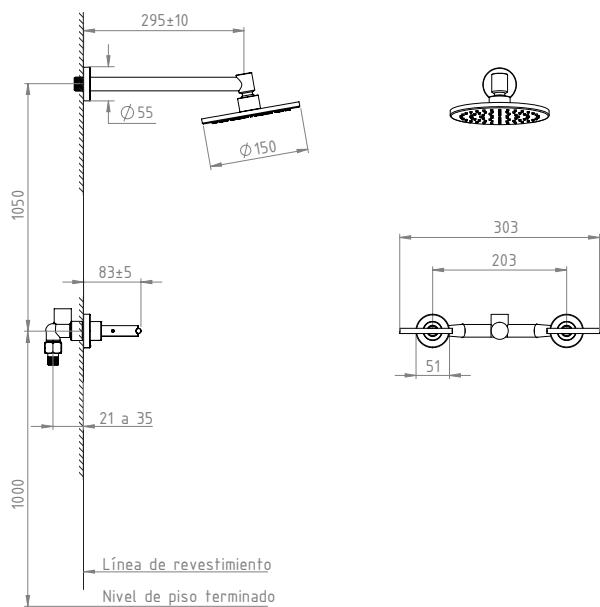

Sin riesgo de fisura

DISTINCIÓN OFICIAL

Sello Buen Diseño
Argentino

LAVATORIO
GIRAFFE
500.22.04

BAÑERA XXL
GIRAFFE
604.22.04

BIDET
GIRAFFE
700.22.04

DUCHA XXL
GIRAFFE
615.22.04

LAVATORIO DE PARED
GIRAFFE
550.22.04