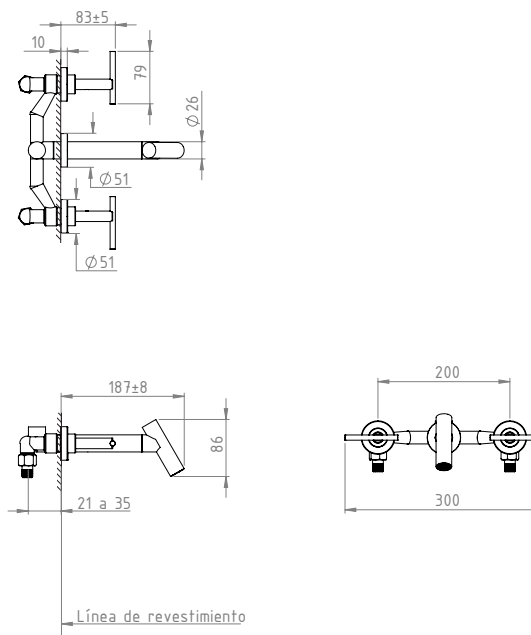

Sin riesgo de fisura

DISTINCIÓN OFICIAL

Sello Buen Diseño
Argentino

LAVATORIO
GIRAFFE
500.22.04

BAÑERA XXL
GIRAFFE
604.22.04

BIDET
GIRAFFE
700.22.04

DUCHA XXL
GIRAFFE
615.22.04

LAVATORIO DE PARED
GIRAFFE
550.22.04