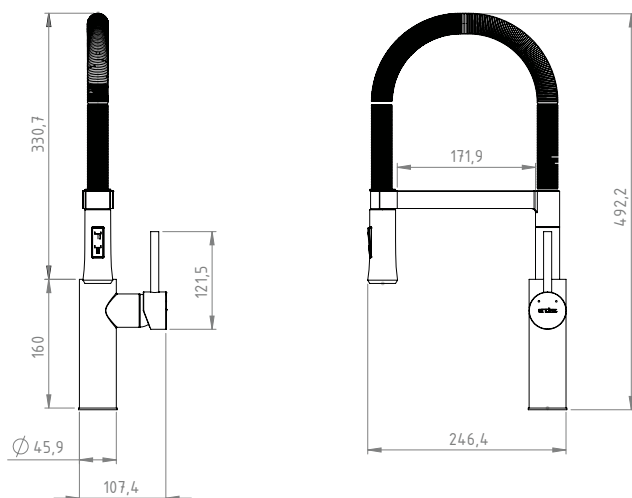

CARTUCHO DE 35MM

Aprobaciones internacionales,
procedente de España

MALLADO DE ACERO INOX Y MANGUERA ANTIBACTERIAL

MONOCOMANDO COCINA
GOURMET
400.52.04

andez
grifería y accesorios

www.andez.com.ar

@andezgriferia