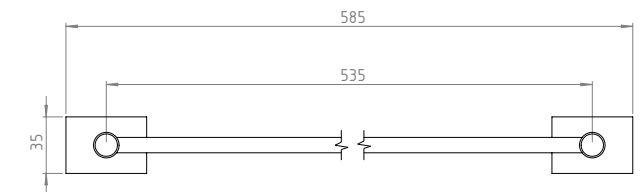

### **SISTEMA ANTIGIRO**

Más firme, mejor control

PERCHA  
KLUB  
205.35.04

TOALLERO BARRAL CORTO  
KLUB  
202.35.04

TOALLERO BARRAL LARGO  
KLUB  
204.35.04

PORTAROLLO  
KLUB  
207.35.04

JABONERA  
KLUB  
208.35.04