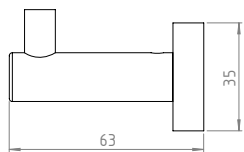

### **SISTEMA ANTIGIRO**

Más firme, mejor control

PERCHA  
KLUB  
205.35.04

TOALLERO BARRAL CORTO  
KLUB  
202.35.04

TOALLERO BARRAL LARGO  
KLUB  
204.35.04

PORTAROLLO  
KLUB  
207.35.04

JABONERA  
KLUB  
208.35.04