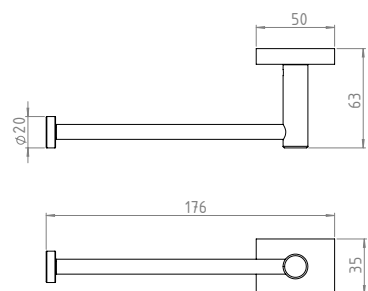

### **SISTEMA ANTIGIRO**

Más firme, mejor control

PERCHA  
KLUB  
205.35.04

TOALLERO BARRAL CORTO  
KLUB  
202.35.04

TOALLERO BARRAL LARGO  
KLUB  
204.35.04

PORTAROLLO  
KLUB  
207.35.04

JABONERA  
KLUB  
208.35.04