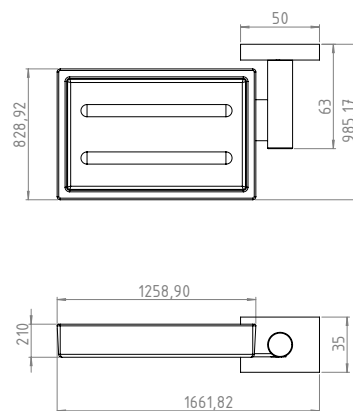

### **SISTEMA ANTIGIRO**

Más firme, mejor control

PERCHA  
KLUB  
205.35.04

TOALLERO BARRAL CORTO  
KLUB  
202.35.04

TOALLERO BARRAL LARGO  
KLUB  
204.35.04

PORTAROLLO  
KLUB  
207.35.04

JABONERA  
KLUB  
208.35.04