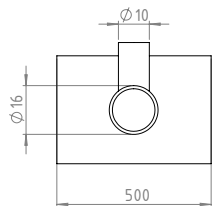

### **SISTEMA ANTIGIRO**

Más firme, mejor control

PERCHA  
KLUB  
205.35.04

TOALLERO BARRAL CORTO  
KLUB  
202.35.04

TOALLERO BARRAL LARGO  
KLUB  
204.35.04

PORTAROLLO  
KLUB  
207.35.04

JABONERA  
KLUB  
208.35.04