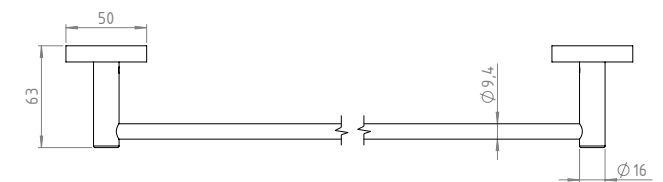

### **SISTEMA ANTIGIRO**

Más firme, mejor control

PERCHA  
KLUB  
205.35.04

TOALLERO BARRAL CORTO  
KLUB  
202.35.04

TOALLERO BARRAL LARGO  
KLUB  
204.35.04

PORTAROLLO  
KLUB  
207.35.04

JABONERA  
KLUB  
208.35.04