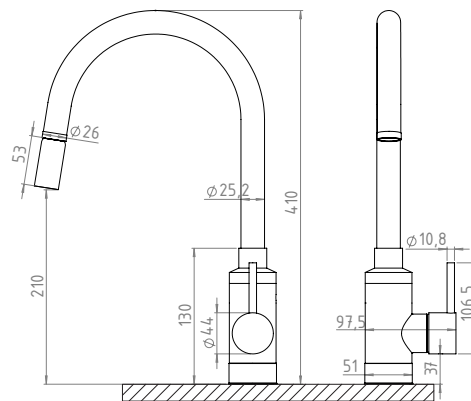

### AIREADOR ESPUMANTE

Menos consumo de agua, igual sensación

MONOCOMANDO COCINA  
MATCH BOQUILLA FIJA  
**401.19.04**

MONOCOMANDO COCINA  
MATCH BOQUILLA MOVIL  
**400.19.04**

andez  
grifería y accesorios