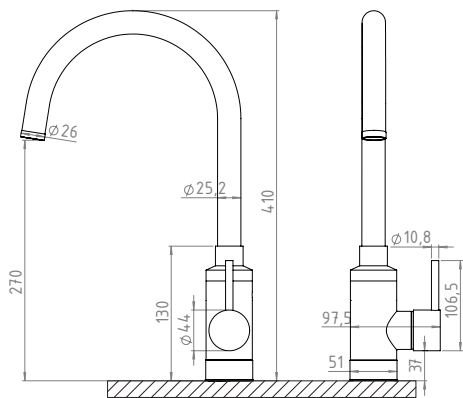

### AIREADOR ESPUMANTE

Menos consumo de agua, igual sensación

MONOCOMANDO COCINA  
MATCH BOQUILLA FIJA  
**401.19.04**

MONOCOMANDO COCINA  
MATCH BOQUILLA MOVIL  
**400.19.04**

andez  
grifería y accesorios