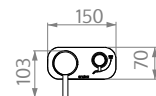

9 * Todos los modelos incluyen Flor de Ducha

BAÑERA CON DUCHADOR

Permite la apertura de todas las funciones al mismo tiempo

DUCHA CON DUCHADOR

BAÑERA

DUCHA

MONOCOMANDO
BAÑERA XXL
CON DUCHADOR
NEGRO
617.19.07

MONOCOMANDO
DUCHA XXL
CON DUCHADOR
NEGRO
626.19.07

MONOCOMANDO
BAÑERA XXL
NEGRO
606.19.07

MONOCOMANDO
DUCHA XXL
NEGRO
616.19.07

MONOCOMANDO
LAVATORIO DE PARED NEGRO
556.19.07

MONOCOMANDO
BIDET C/TR NEGRO
706.19.07