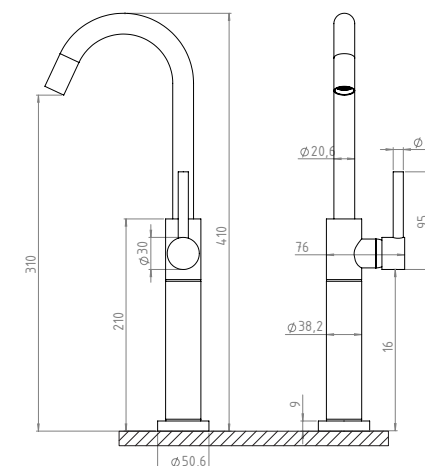

MONOCOMANDO
DUCHA XXL
CON DUCHADOR
NEGRO
626.19.07

MONOCOMANDO
BAÑERA XXL
NEGRO
606.19.07

MONOCOMANDO
DUCHA XXL
NEGRO
616.19.07

MONOCOMANDO
LAVATORIO DE PARED NEGRO
556.19.07

MONOCOMANDO
BIDET C/TR NEGRO
706.19.07

MONOCOMANDO LAVATORIO
MATCH BAJO NEGRO
185.19.07

MONOCOMANDO LAVATORIO
MATCH ALTO NEGRO
186.19.07

andez
grifería y accesorios

www.andez.com.ar

@andezgriferia