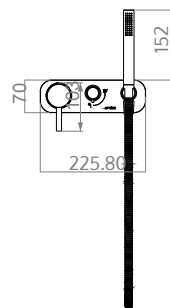

MONOCOMANDO
DUCHA XXL
CON DUCHADOR
NEGRO
626.19.07

MONOCOMANDO
BAÑERA XXL
NEGRO
606.19.07

MONOCOMANDO
DUCHA XXL
NEGRO
616.19.07

MONOCOMANDO
LAVATORIO DE PARED NEGRO
556.19.07

MONOCOMANDO
BIDET C/TR NEGRO
706.19.07