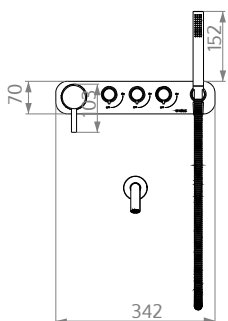

9 * Todos los modelos incluyen Flor de Ducha

BAÑERA CON DUCHADOR

Permite la apertura de todas las funciones al mismo tiempo

DUCHA CON DUCHADOR

BAÑERA

DUCHA

MONOCOMANDO
BAÑERA XXL
CON DUCHADOR
NEGRO
617.19.07

MONOCOMANDO
DUCHA XXL
CON DUCHADOR
NEGRO
626.19.07

MONOCOMANDO
BAÑERA XXL
NEGRO
606.19.07

MONOCOMANDO
DUCHA XXL
NEGRO
616.19.07

MONOCOMANDO
LAVATORIO DE PARED NEGRO
556.19.07

MONOCOMANDO
BIDET C/TR NEGRO
706.19.07