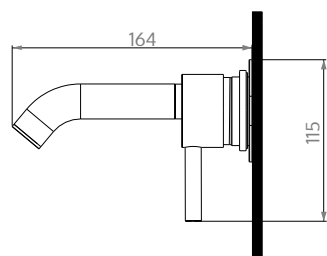

MONOCOMANDO
DUCHA XXL
CON DUCHADOR
NEGRO
626.19.07

MONOCOMANDO
BAÑERA XXL
NEGRO
606.19.07

MONOCOMANDO
DUCHA XXL
NEGRO
616.19.07

MONOCOMANDO
LAVATORIO DE PARED NEGRO
556.19.07

MONOCOMANDO
BIDET C/TR NEGRO
706.19.07