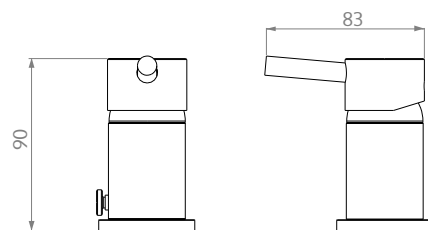

MONOCOMANDO
DUCHA XXL
CON DUCHADOR
NEGRO
626.19.07

MONOCOMANDO
BAÑERA XXL
NEGRO
606.19.07

MONOCOMANDO
DUCHA XXL
NEGRO
616.19.07

MONOCOMANDO
LAVATORIO DE PARED NEGRO
556.19.07

MONOCOMANDO
BIDET C/TR NEGRO
706.19.07