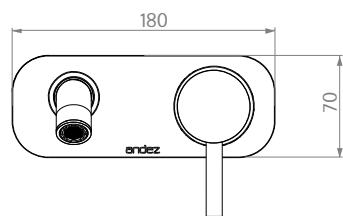

MONOCOMANDO
DUCHA XXL
CON DUCHADOR
NEGRO
626.19.07

MONOCOMANDO
BAÑERA XXL
NEGRO
606.19.07

MONOCOMANDO
DUCHA XXL
NEGRO
616.19.07

MONOCOMANDO
LAVATORIO DE PARED NEGRO
556.19.07

MONOCOMANDO
BIDET C/TR NEGRO
706.19.07