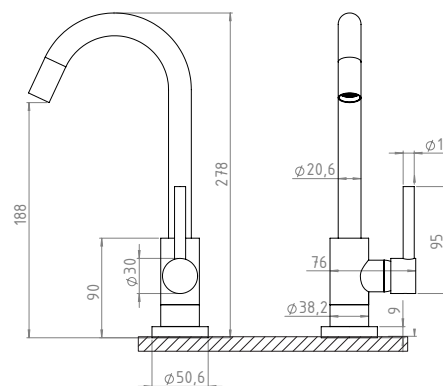

MONOCOMANDO
DUCHA XXL
CON DUCHADOR
NEGRO
626.19.07

MONOCOMANDO
BAÑERA XXL
NEGRO
606.19.07

MONOCOMANDO
DUCHA XXL
NEGRO
616.19.07

MONOCOMANDO
LAVATORIO DE PARED NEGRO
556.19.07

MONOCOMANDO
BIDET C/TR NEGRO
706.19.07

MONOCOMANDO LAVATORIO
MATCH BAJO NEGRO
185.19.07

MONOCOMANDO LAVATORIO
MATCH ALTO NEGRO
186.19.07

andez
grifería y accesorios

www.andez.com.ar

@andezgriferia