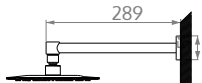

9 * Todos los modelos incluyen Flor de Ducha

BAÑERA CON DUCHADOR

Permite la apertura de todas las funciones al mismo tiempo

DUCHA CON DUCHADOR

BAÑERA

DUCHA

MONOCOMANDO
BAÑERA XXL
CON DUCHADOR
NEGRO
617.19.07

MONOCOMANDO
DUCHA XXL
CON DUCHADOR
NEGRO
626.19.07

MONOCOMANDO
BAÑERA XXL
NEGRO
606.19.07

MONOCOMANDO
DUCHA XXL
NEGRO
616.19.07

MONOCOMANDO
LAVATORIO DE PARED NEGRO
556.19.07

MONOCOMANDO
BIDET C/TR NEGRO
706.19.07