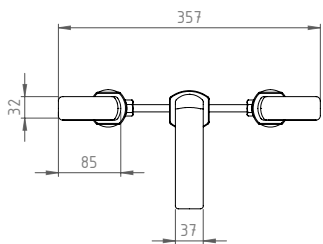

## DISTINCIÓN OFICIAL

Sello Buen Diseño  
Argentino

LAVATORIO  
NICE  
500.50.07

BAÑERA XXL  
NICE  
604.50.07

BIDET  
NICE  
700.50.07

andez  
grifería y accesorios

[www.andez.com.ar](http://www.andez.com.ar)