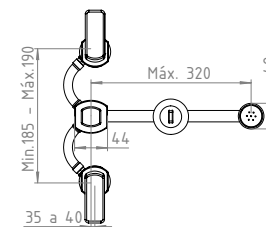

## DISTINCIÓN OFICIAL

Sello Buen Diseño  
Argentino

LAVATORIO  
NICE  
500.50.07

BAÑERA XXL  
NICE  
604.50.07

BIDET  
NICE  
700.50.07

andez  
grifería y accesorios

[www.andez.com.ar](http://www.andez.com.ar)