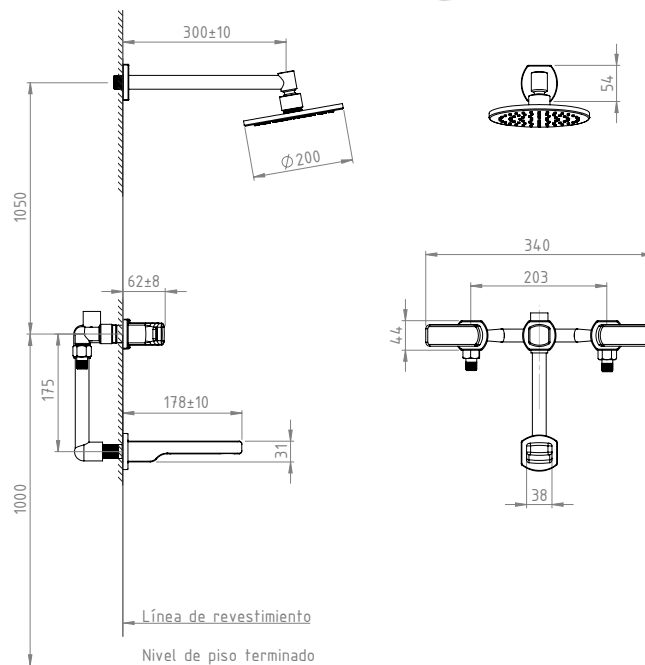

## DISTINCIÓN OFICIAL

Sello Buen Diseño  
Argentino

LAVATORIO  
NICE  
500.50.07

BAÑERA XXL  
NICE  
604.50.07

BIDET  
NICE  
700.50.07

andez  
grifería y accesorios

[www.andez.com.ar](http://www.andez.com.ar)