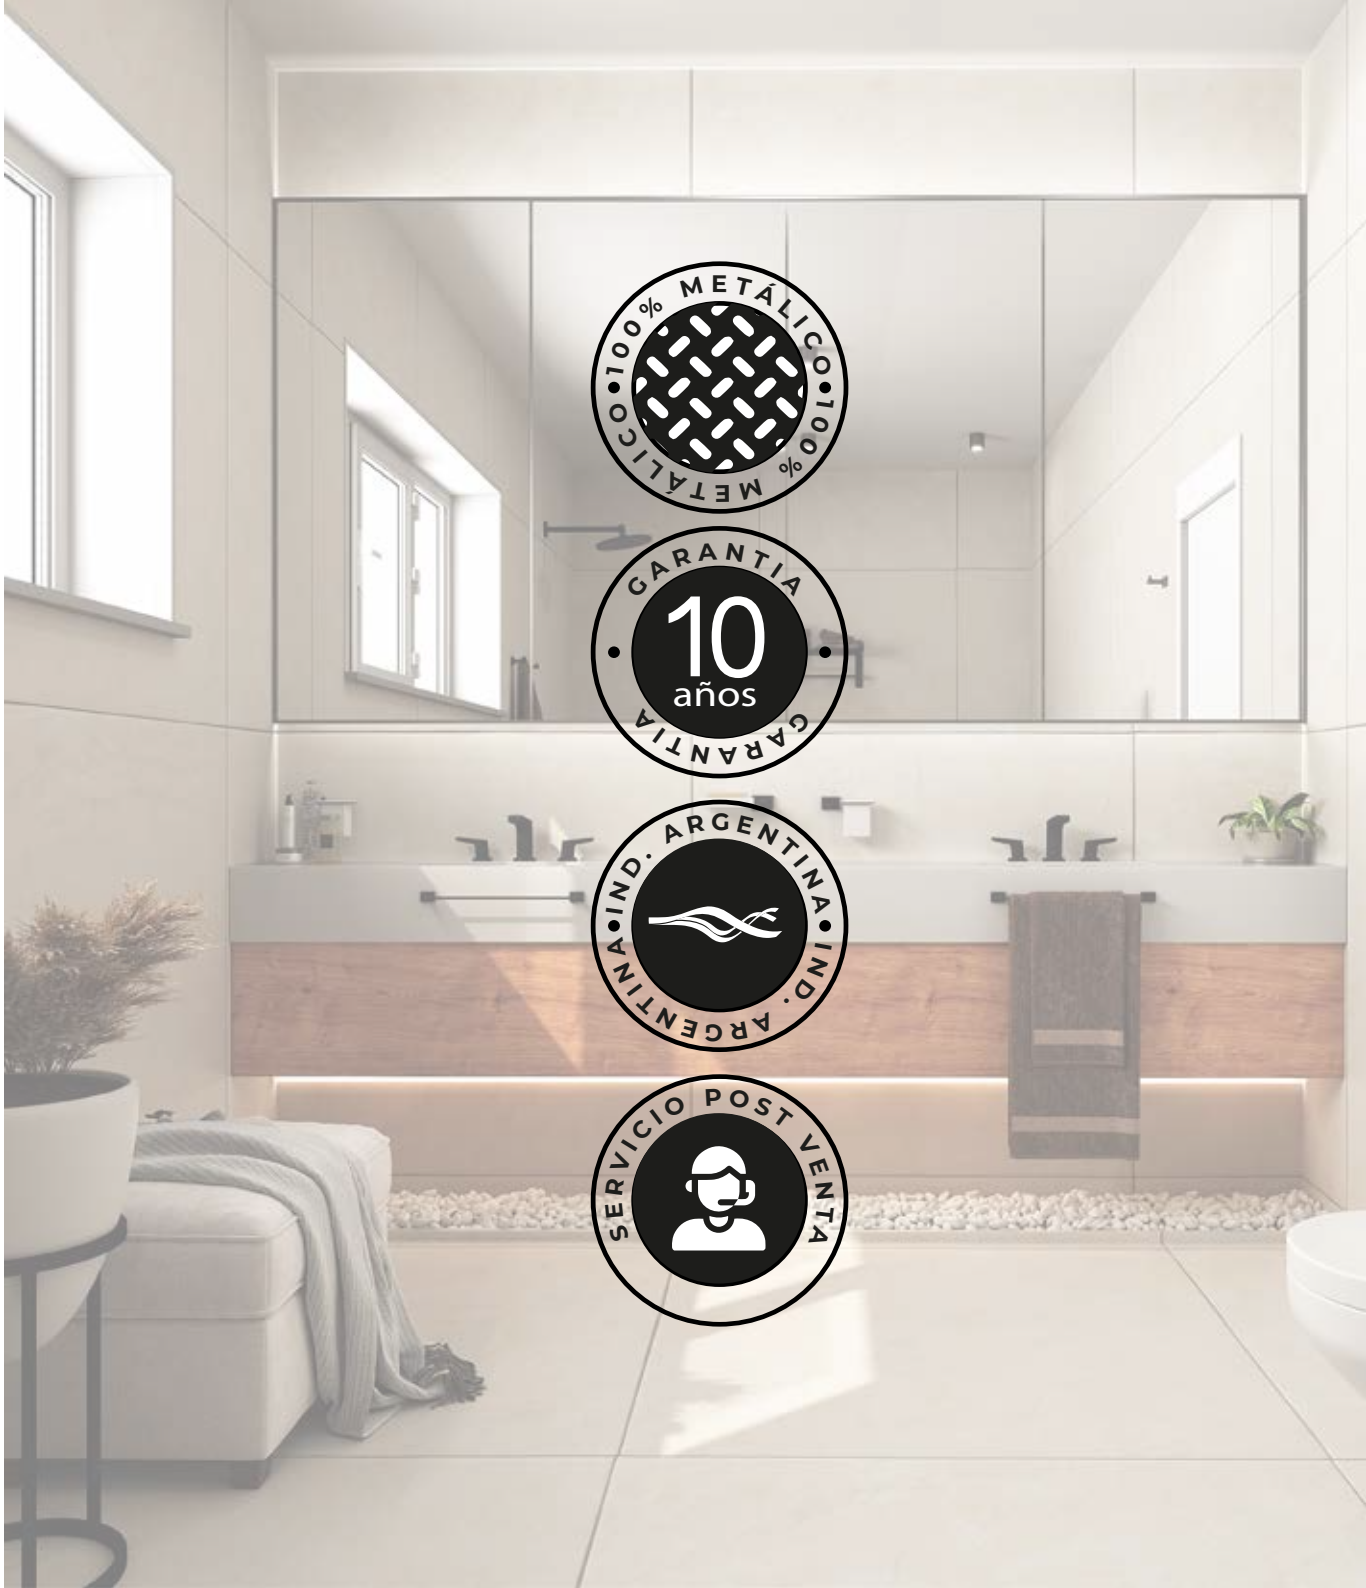

ATRIBUTOS

CROMADOS MÁS BRILLANTES

Alto espesor y dureza.

CIERRE CERÁMICO

Con aprobaciones internacionales

AIREADOR ESPUMANTE

Menos consumo de agua,
igual sensación.

SISTEMA ANTIMOVIMIENTO

Más firme, mejor control

LATERALES AUTONIVELANTES

No necesita ajustes posteriores

FLOR DE DUCHA CON ANTISARRO

De silicona

BIDET CON CONEXIONES FLEXIBLES

Sin riesgo de fisura

VOLANTES CON GRIP SOFT TOUCH

Sensación suave

DISTINCIÓN OFICIAL

Sello Buen Diseño
Argentino