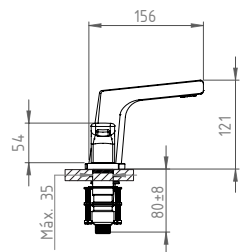

## DISTINCIÓN OFICIAL

Sello Buen Diseño  
Argentino

LAVATORIO  
NICE  
500.50.07

BAÑERA XXL  
NICE  
604.50.07

BIDET  
NICE  
700.50.07

andez  
grifería y accesorios

[www.andez.com.ar](http://www.andez.com.ar)