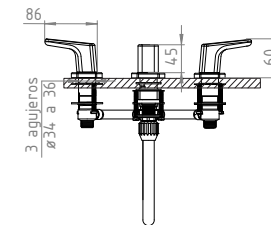

## DISTINCIÓN OFICIAL

Sello Buen Diseño  
Argentino

LAVATORIO  
NICE  
500.50.07

BAÑERA XXL  
NICE  
604.50.07

BIDET  
NICE  
700.50.07

andez  
grifería y accesorios

[www.andez.com.ar](http://www.andez.com.ar)