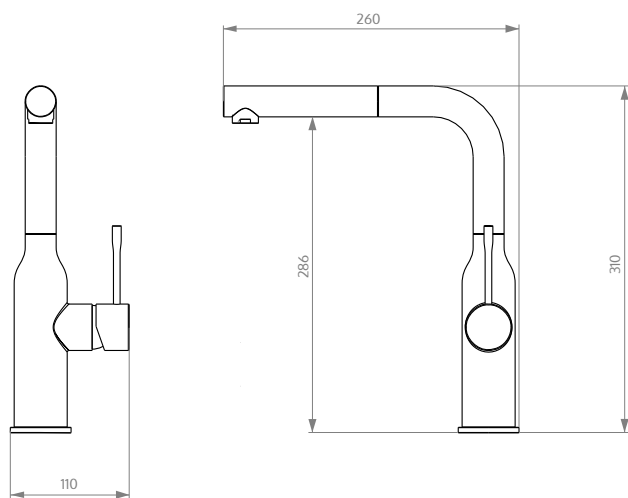

PICO EXTENSIBLE

Mayor alcance

CARTUCHO DE 35MM

Aprobaciones internacionales

MONOCOMANDO COCINA
URBANA
400.53.04

andez
grifería y accesorios

www.andez.com.ar

@andezgriferia