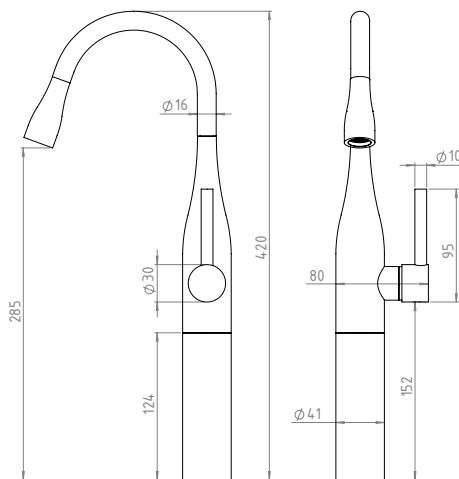

CARTUCHO MONOCOMANDO

Aprobaciones internacionales.

MONOCOMANDO LAVATORIO
WINE BAJO

185.16.04

MONOCOMANDO LAVATORIO
WINE ALTO

186.16.04

andez
grifería y accesorios

www.andez.com.ar