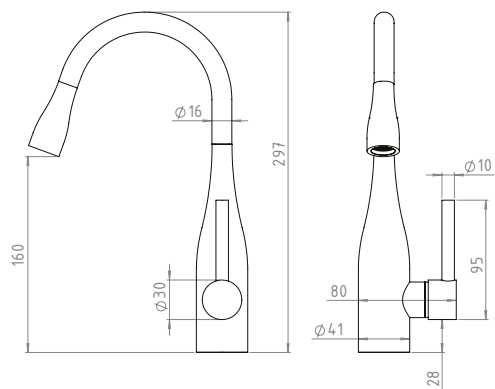

CARTUCHO MONOCOMANDO

Aprobaciones internacionales.

MONOCOMANDO LAVATORIO
WINE BAJO

185.16.04

MONOCOMANDO LAVATORIO
WINE ALTO

186.16.04

andez
grifería y accesorios

www.andez.com.ar