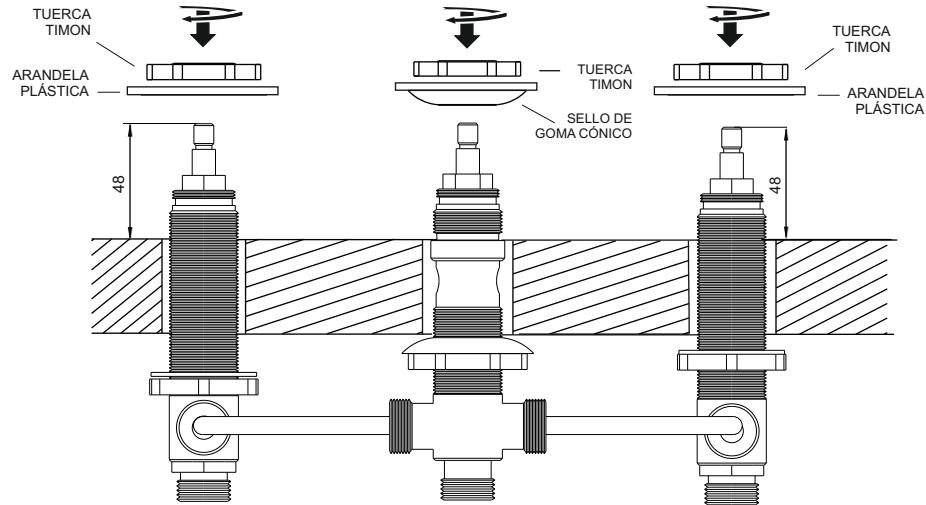

2

Verifique que la tuerca timón y el sello de goma cónico se encuentren **TOTALMENTE** retiradas hacia abajo. Coloque el mecanismo desde abajo hacia arriba.

3

Coloque en el siguiente orden:

a- sello de goma cónico/ arandela plástica (según indicación)

b- tuerca timón

NOTA: ES EXTREMADAMENTE IMPORTANTE QUE RESPETE ESTA SECUENCIA PARA UN CORRECTO FUNCIONAMIENTO.

4 | Ajuste la tuerca timón inferior.

5 | Enrosque las campanas.

6 | Coloque los volantes y ajuste con el conjunto vástago y bolita.
Al colocar los volantes, posicione los mismos para que en la situación de cerrado se vea como en la figura .