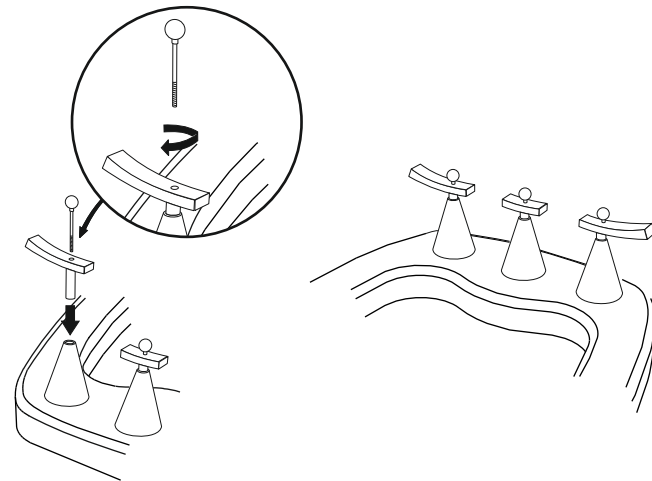

andez
GRIFERÍA DE COLECCIÓN

Instrucciones

LEA ESTAS INSTRUCCIONES PRIMERO

Armado de llaves y
transferencia para bidet
LINEA JAZZ

DESIGNED BY

Liliana Cavanna[®]

1

Verifique que todos los componentes del mecanismo se encuentren en la correcta posición.

2

Verifique que la tuerca timón y el sello de goma cónico se encuentren **TOTALMENTE** retiradas hacia abajo. Coloque el mecanismo desde abajo hacia arriba.

3

Coloque en el siguiente orden:

a- sello de goma cónico/ arandela plástica (según indicación)

b- tuerca timón

NOTA: ES EXTREMADAMENTE IMPORTANTE QUE RESPETE ESTA SECUENCIA PARA UN CORRECTO FUNCIONAMIENTO.

4 | Ajuste la tuerca timón inferior.

5 | Enrosque las campanas.

6 | Coloque los volantes y ajuste con el conjunto vástago y bolita.
Al colocar los volantes, posicione los mismos para que en la situación de cerrado se vea como en la figura .