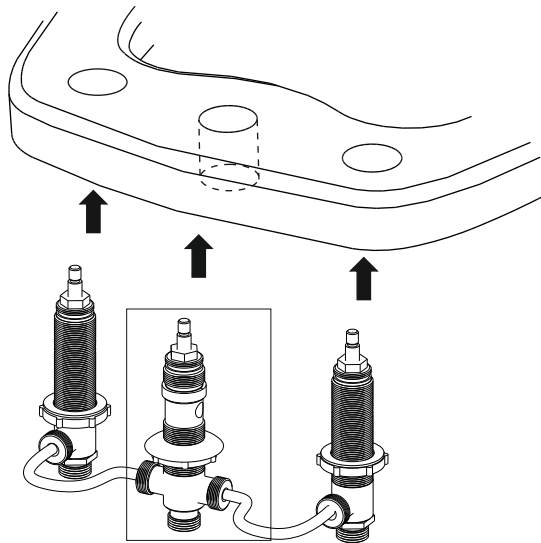

andez
GRIFERÍA DE COLECCIÓN

Instrucciones

LEA ESTAS INSTRUCCIONES PRIMERO

Armado de llaves y
transferencia para bidet
LINEA JAZZ

DESIGNED BY

Liliana Cavanna[®]

1

Verifique que todos los componentes del mecanismo se encuentren en la correcta posición.

2

Verifique que la tuerca timón y el sello de goma cónico se encuentren **TOTALMENTE** retiradas hacia abajo. Coloque el mecanismo desde abajo hacia arriba.

3

Coloque en el siguiente orden:

a- sello de goma cónico/ arandela plástica (según indicación)

b- tuerca timón

NOTA: ES EXTREMADAMENTE IMPORTANTE QUE RESPETE ESTA SECUENCIA PARA UN CORRECTO FUNCIONAMIENTO.

4 | Ajuste la tuerca timón inferior.

5 | Enrosque las campanas.

6 | Coloque los volantes y ajuste con el conjunto vástago y bolita.
Al colocar los volantes, posicione los mismos para que en la situación de cerrado se vea como en la figura .