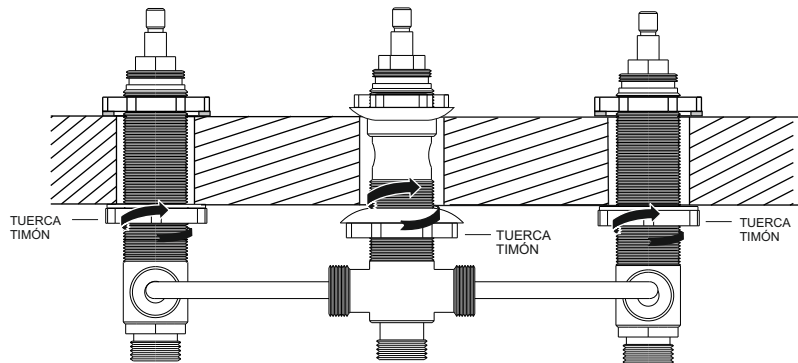

2

Verifique que la tuerca timón y el sello de goma cónico se encuentren **TOTALMENTE** retiradas hacia abajo. Coloque el mecanismo desde abajo hacia arriba.

3

Coloque en el siguiente orden:

a- sello de goma cónico/ arandela plástica (según indicación)

b- tuerca timón

NOTA: ES EXTREMADAMENTE IMPORTANTE QUE RESPETE ESTA SECUENCIA PARA UN CORRECTO FUNCIONAMIENTO.

4 | Ajuste la tuerca timón inferior.

5 | Enrosque las campanas.

6 | Coloque los volantes y ajuste con el conjunto vástago y bolita.
Al colocar los volantes, posicione los mismos para que en la situación de cerrado se vea como en la figura .