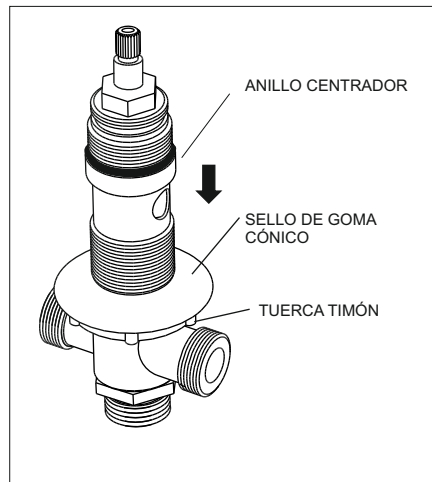

andez
GRIFERÍA DE COLECCIÓN

Instrucciones

LEA ESTAS INSTRUCCIONES PRIMERO

Armado de llaves y
transferencia para bidet
LINEA JAZZ

DESIGNED BY

Liliana Cavanna[®]

1

Verifique que todos los componentes del mecanismo se encuentren en la correcta posición.

2

Verifique que la tuerca timón y el sello de goma cónico se encuentren **TOTALMENTE** retiradas hacia abajo. Coloque el mecanismo desde abajo hacia arriba.

3

Coloque en el siguiente orden:

a- sello de goma cónico/ arandela plástica (según indicación)

b- tuerca timón

NOTA: ES EXTREMADAMENTE IMPORTANTE QUE RESPETE ESTA SECUENCIA PARA UN CORRECTO FUNCIONAMIENTO.

4 | Ajuste la tuerca timón inferior.

5 | Enrosque las campanas.

6 | Coloque los volantes y ajuste con el conjunto vástago y bolita.
Al colocar los volantes, posicione los mismos para que en la situación de cerrado se vea como en la figura .