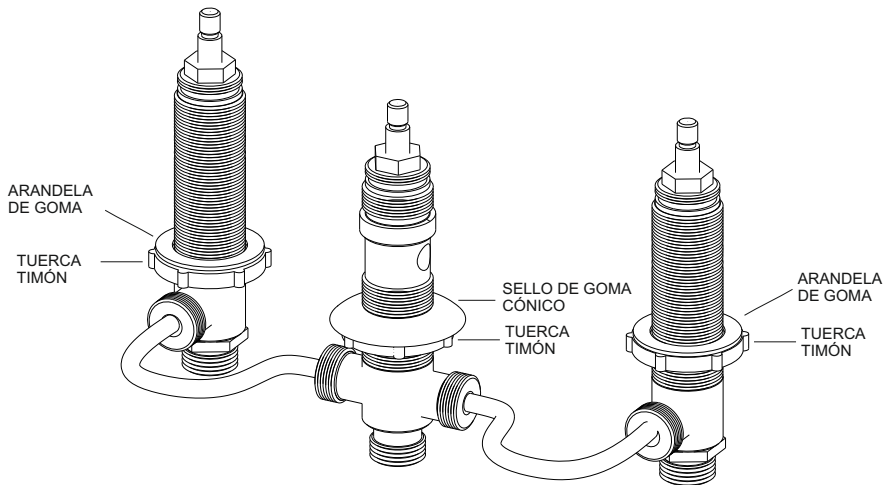

andez
GRIFERÍA DE COLECCIÓN

Instrucciones

LEA ESTAS INSTRUCCIONES PRIMERO

Armado de llaves y
transferencia para bidet
LINEA JAZZ

DESIGNED BY

Liliana Cavanna[®]

1

Verifique que todos los componentes del mecanismo se encuentren en la correcta posición.

2

Verifique que la tuerca timón y el sello de goma cónico se encuentren **TOTALMENTE** retiradas hacia abajo. Coloque el mecanismo desde abajo hacia arriba.

3

Coloque en el siguiente orden:

a- sello de goma cónico/ arandela plástica (según indicación)

b- tuerca timón

NOTA: ES EXTREMADAMENTE IMPORTANTE QUE RESPETE ESTA SECUENCIA PARA UN CORRECTO FUNCIONAMIENTO.

4 | Ajuste la tuerca timón inferior.

5 | Enrosque las campanas.

6 | Coloque los volantes y ajuste con el conjunto vástago y bolita.
Al colocar los volantes, posicione los mismos para que en la situación de cerrado se vea como en la figura .