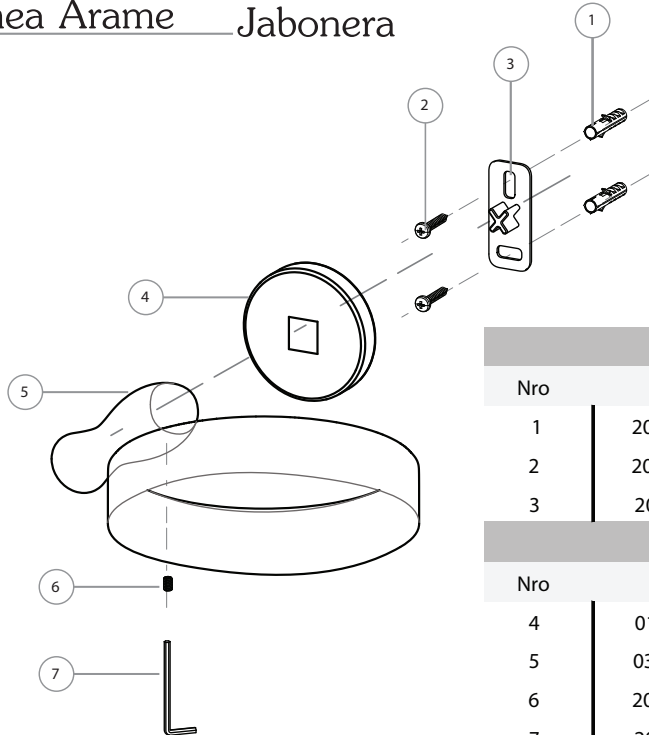

## Listado de repuestos

### Línea Arame Jabonera

#### Kit de Sujecion

Nro	Codigo	Descripcion
1	200.0028.000	Tarugo Plastico S6
2	200.0026.000	Tornillo Parker 7 x 1
3	200.0005.012	Fijador Soporte Accesorio Arame

Accesorio		
Nro	Codigo	Descripcion
4	019.5500.000	Base Accesorio Arame
5	033.6208.000	Jabonera de Aplicar Arame
6	200.0023.002	Gusano Alen Acero Inoxidable M5 x 0.8 x 6 mm
7	200.0009.001	Llave Alen 2.5 mm