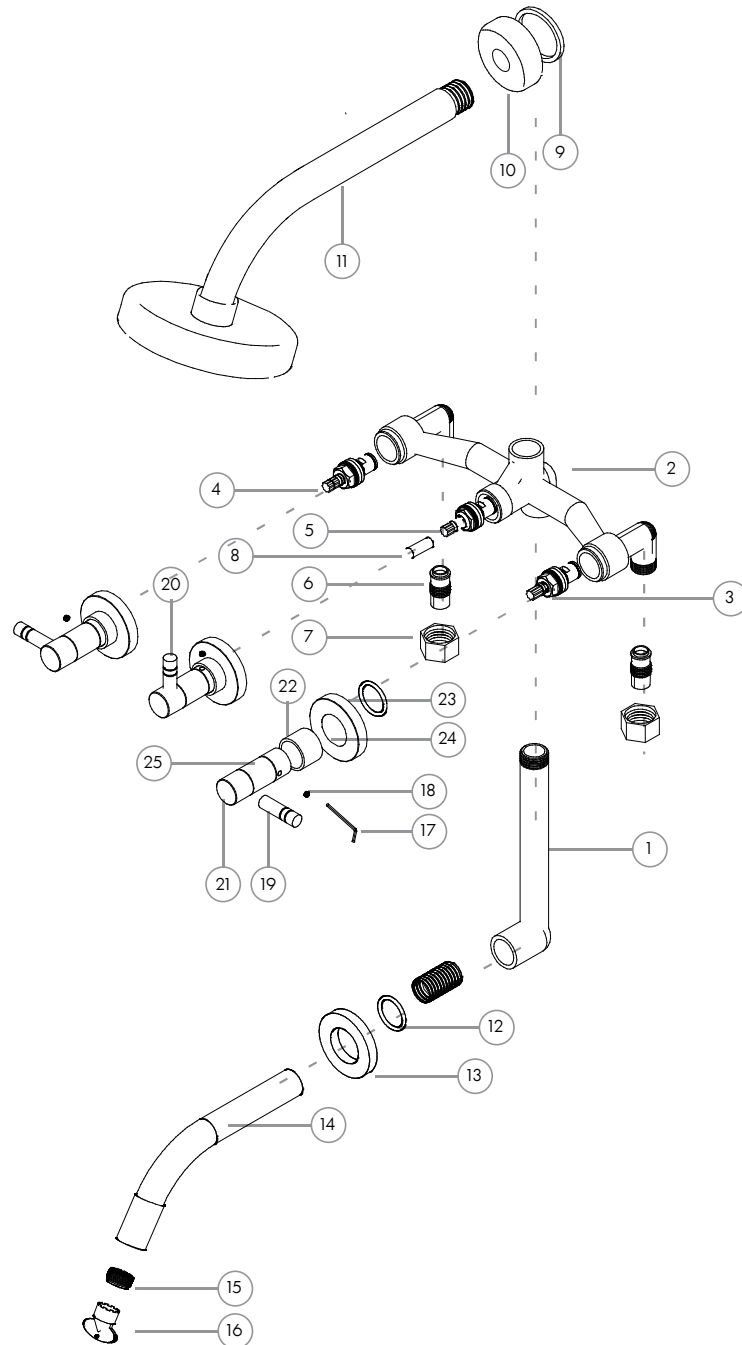

Linea Black Bañera

N°	Código	Descripción
<b>Mecanismos</b>		
1	200.0005.000	Caño de bajada Bañera
2	200.0005.002	Cuadro de Bañera
3	200.0007.002	Cierre Cerámico Corto Der (ROJO)
4	200.0007.003	Cierre Cerámico Corto Izq (AZUL)
5	99.0601.000	Cuerpo Cabezal Transferencia de Bañera trad.
6	99.0603.000	Racord Bañera
7	99.0604.000	Tuerca Ex Cuadro Bañera
8	99.0602.000	Vastago Tr Bñ Minimal
<b>Ducha</b>		
9	200.0031.016	O-Ring 2-115
10	28.0420.000	Campana de ducha FOX
11	.	Subconjunto de Ducha Black
<b>Pico de Bañera</b>		
12	200.0031.006	O-Ring 2-017
13	19.0203.000	Base bañera Match
14	019.0700.000	Subconjunto Pico de bañera Black
15	200.0004.000	Airedor
16	200.0004.001	Llave Airedor
<b>Volante de Lavatorio</b>		
17	200.0009.000	Llave Alem 2 mm
18	200.0023.000	Gusano Alem M4x0.7x4mm
19	19.0000.000	Lever de Volante Black
20	19.0001.000	Lever de Volante Tr Black
21	19.0006.000	Cuerpo Volante Bñ Black
22	19.0020.000	Buje Volante Bñ Black
23	19.0030.000	Campana Volante Bñ Black
24	200.0031.025	O-Ring 2-211
25	18.0022.000	Inserto de Goma Volantes de Bañera Match Black