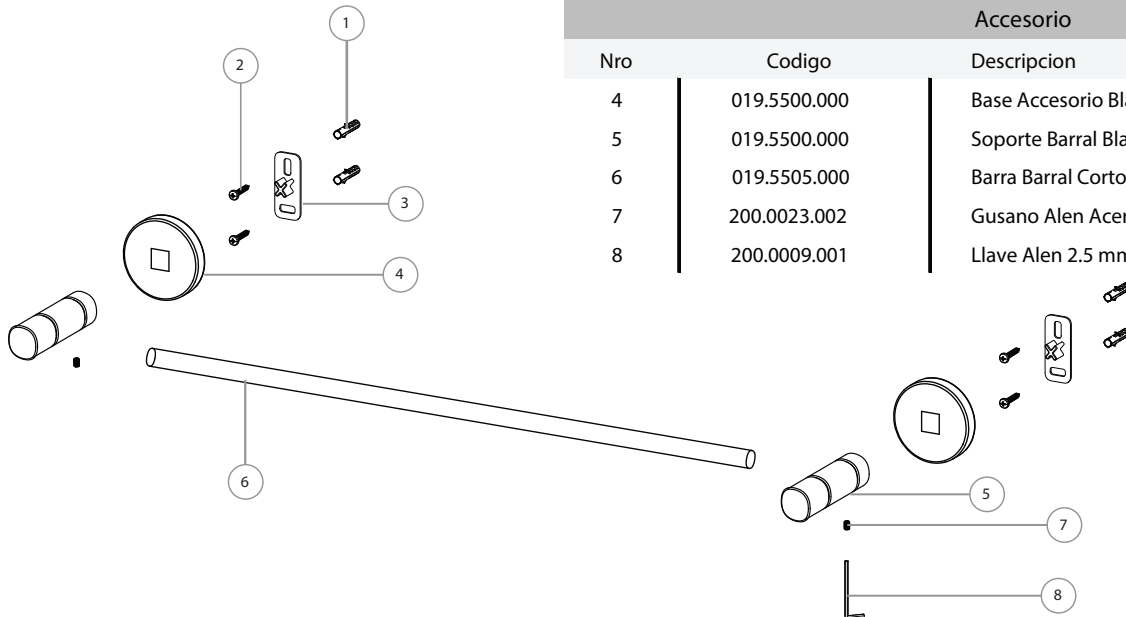

Listado de repuestos

Línea Black — Barral corto

Kit de Sujecion

Nro	Codigo	Descripción
1	200.0028.000	Tarugo Plastico S6
2	200.0026.000	Tornillo Parker 7 x 1
3	200.0005.012	Fijador Soporte Accesorio Black

Accesorio

Nro	Codigo	Descripción
4	019.5500.000	Base Accesorio Black
5	019.5500.000	Soporte Barral Black
6	019.5505.000	Barra Barral Corto Black
7	200.0023.002	Gusano Alen Acero Inoxidable M5 x 0.8 x 6 mm
8	200.0009.001	Llave Alen 2.5 mm