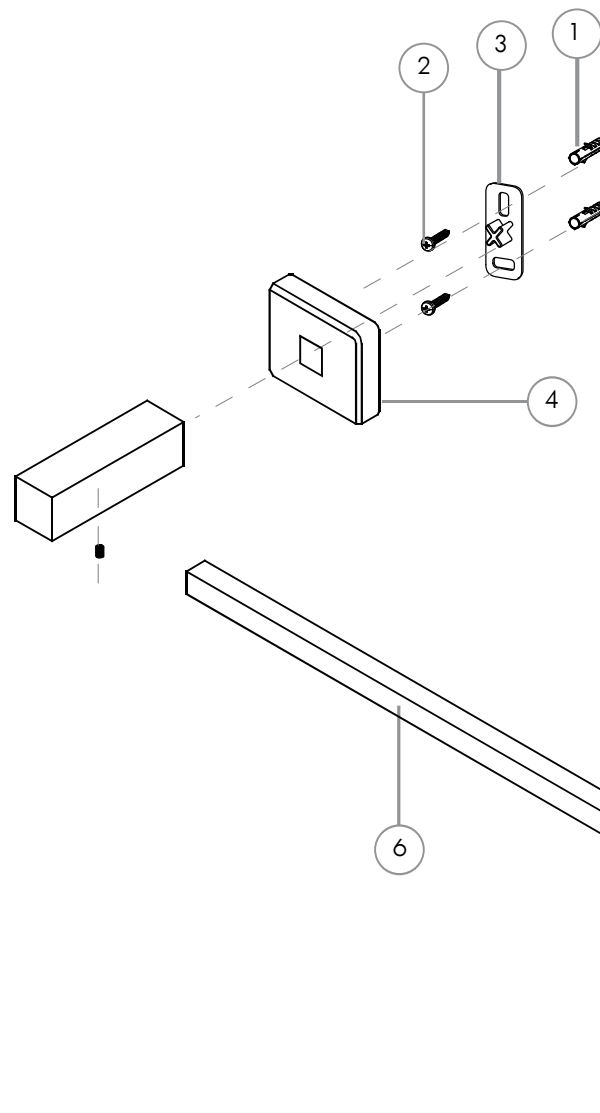

Listado de repuestos

Linea Cuadratto Barral corto

Kit de Sujecion		
Nro	Codigo	Descripcion
1	200.0028.000	Tarugo Plastico S6
2	200.0026.000	Tornillo Parker 7 x 1
3	200.0005.012	Fijador Soporte Accesorio Next
Accesorio		
Nro	Codigo	Descripcion
4	.	Base Accesorio Cuadratto
5	.	Soporte Barral Cuadratto
6	.	Barral Corto Cuadratto
7	200.0023.002	Gusano Alen Acero Inoxidable M5 x 0.8 x 5 mm
8	200.0009.001	Llave Alen 2.5 mm