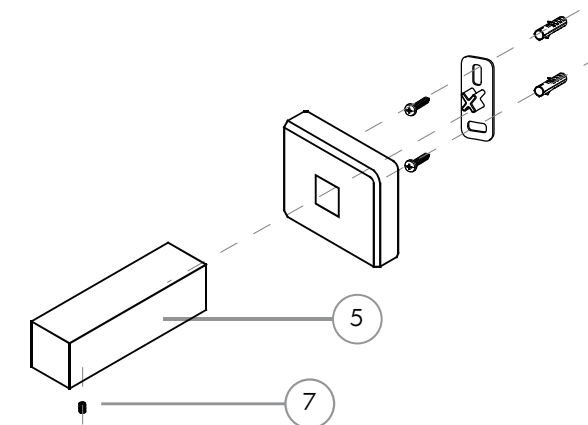

Listado de repuestos

Linea Cuadratto Barral Largo

Kit de Sujecion		
Nro	Codigo	Descripcion
1	200.0028.000	Tarugo Plastico S6
2	200.0026.000	Tornillo Parker 7 x 1
3	200.0005.012	Fijador Soporte Accesorio Next
Accesorio		
Nro	Codigo	Descripcion
4	.	Base Accesorio Cuadratto
5	.	Soporte Barral Cuadratto
6	.	Barra Barral Largo Cuadratto
7	200.0023.002	Gusano Alen Acero Inoxidable M5 x 0.8 x 5 mm
8	200.0009.001	Llave Alen 2.5 mm