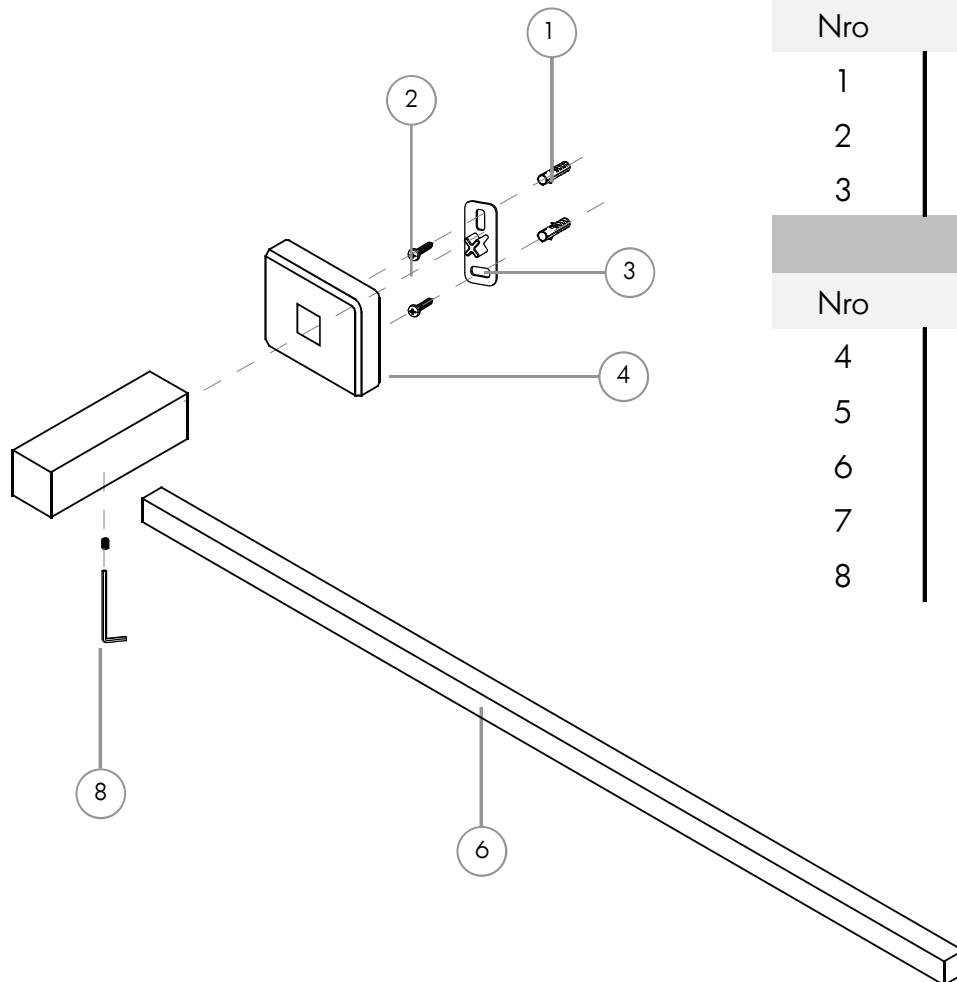

Listado de repuestos

Linea Cuadratto Barral Largo

Kit de Sujecion		
Nro	Codigo	Descripcion
1	200.0028.000	Tarugo Plastico S6
2	200.0026.000	Tornillo Parker 7 x 1
3	200.0005.012	Fijador Soporte Accesorio Next
Accesorio		
Nro	Codigo	Descripcion
4	.	Base Accesorio Cuadratto
5	.	Soporte Barral Cuadratto
6	.	Barra Barral Largo Cuadratto
7	200.0023.002	Gusano Alen Acero Inoxidable M5 x 0.8 x 5 mm
8	200.0009.001	Llave Alen 2.5 mm