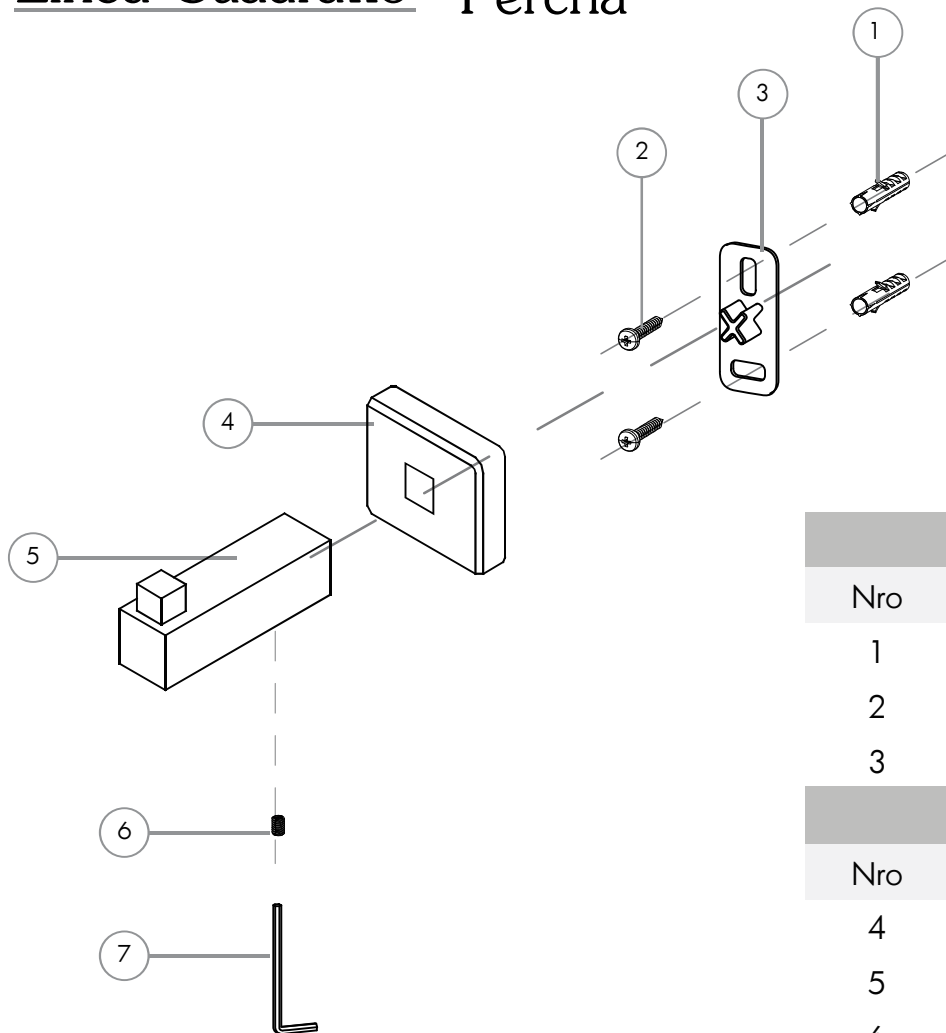

Listado de repuestos

Linea Cuadratto Percha

Kit de Sujecion		
Nro	Codigo	Descripcion
1	200.0028.000	Tarugo Plastico S6
2	200.0026.000	Tornillo Parker 7 x 1
3	200.0005.012	Fijador Soporte Accesorio Next
Accesorio		
Nro	Codigo	Descripcion
4	.	Campana Base Acc Cuadratto
5	.	Percha Cuadratto
6	200.0023.002	Gusano Alen Acero Inoxidable M5 x 0.8 x 6 mm
7	200.0009.001	Llave Alen 2.5 mm