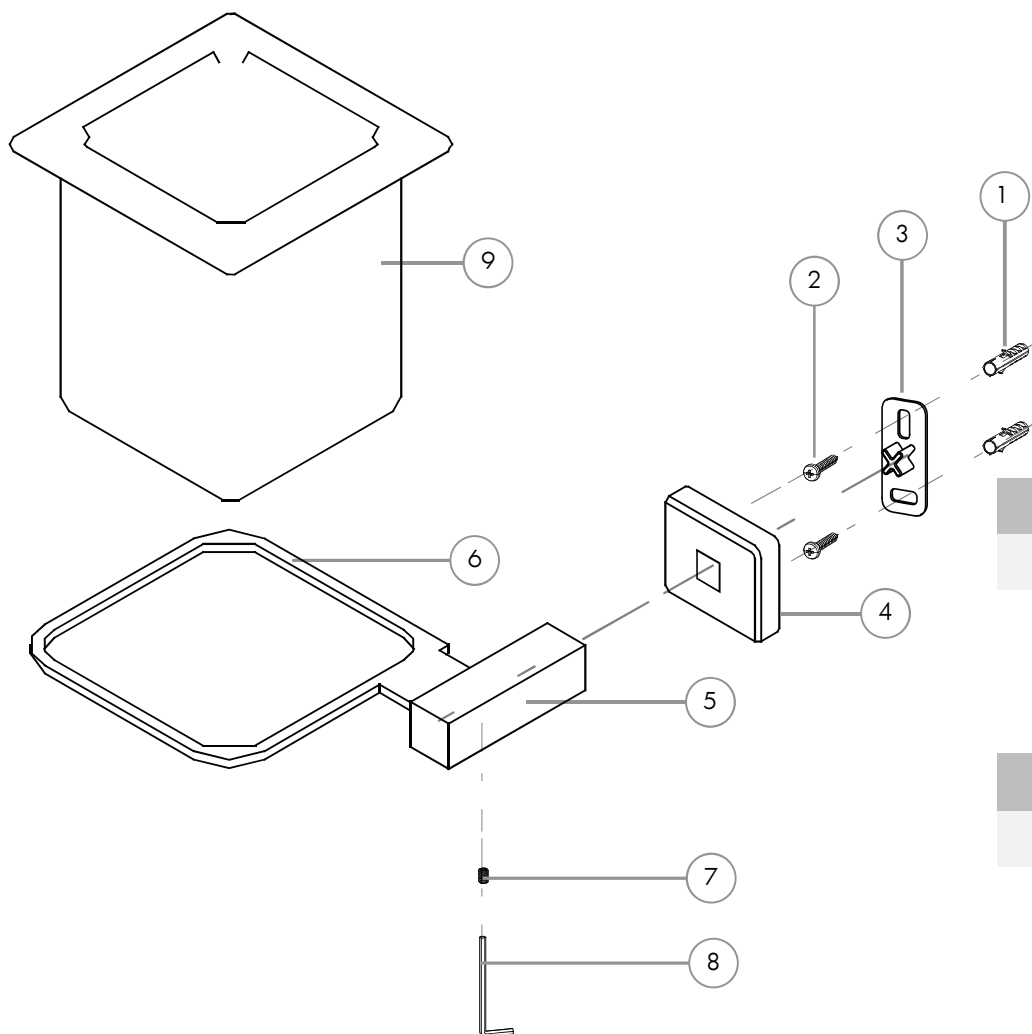

Listado de repuestos

Linea Cuadratto Portavasos

Kit de Sujecion		
Nro	Codigo	Descripcion
1	200.0028.000	Tarugo Plastico S6
2	200.0026.000	Tornillo Parker 7 x 1 zincado
3	200.0005.012	Fijador Accesorios Next
Accesorio		
Nro	Codigo	Descripcion
4	.	Campana Base Acc Cuadratto
5	.	Soporte de Portavasos Cuadratto
6	.	Placa Soporte Portavasos Cuadratto
7	200.0023.002	Gusano Alen Acero Inoxidable M5 x 0.8 x 5 mm
8	200.0009.001	Llave Alen 2.5 mm
9	.	Vaso Ceramica Cuadratto