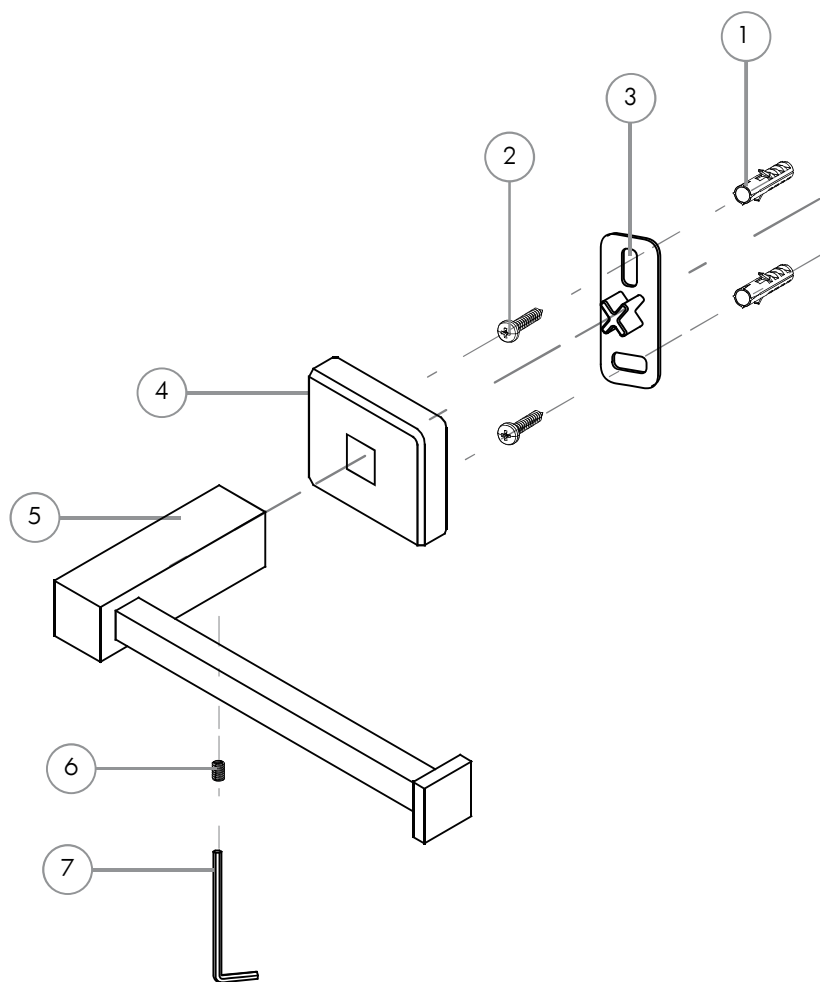

Listado de repuestos

Linea Cuadratto Portarrollo

Kit de Sujecion

Nro	Codigo	Descripcion
1	200.0028.000	Tarugo Plastico S6
2	200.0026.000	Tornillo Parker 7 x 1
3	200.0005.012	Fijador Soporte Accesorio Next

Accesorio

Nro	Codigo	Descripcion
4	.	Campana Base Accesorio Cuadratto
5	.	Portarrollo Cuadratto
6	200.0023.002	Gusano Alen Acero Inoxidable M5 x 0.8 x 5 mm
7	200.0009.001	Llave Alen 2.5 mm