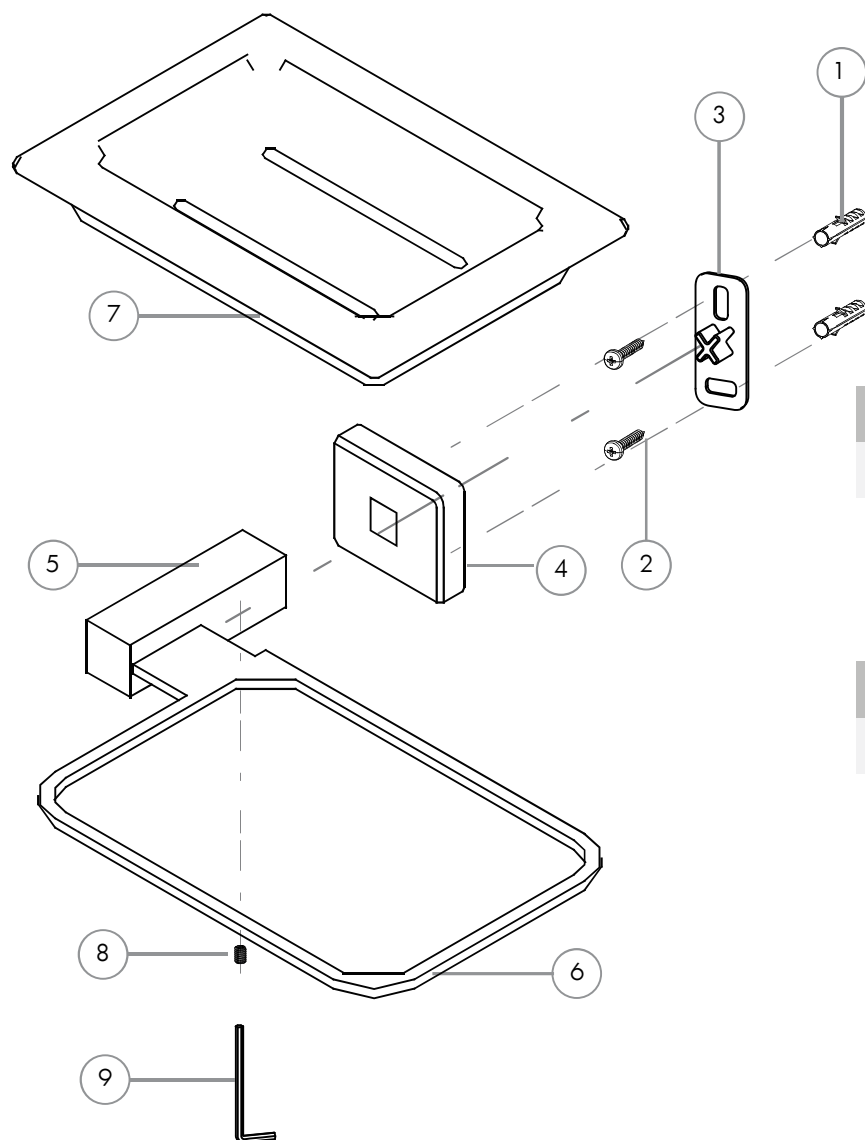

## Listado de repuestos

### Linea Cuadratto Jabonera

#### Kit de Sujecion

Nro	Código	Descripción
1	200.0028.000	Tarugo Plastico S6
2	200.0026.000	Tornillo Parker 7 x 1
3	200.0005.012	Fijador Soporte Accesorio Next

#### Accesorio

Nro	Código	Descripción
4	.	Campana Base Acc Cuadratto
5	.	Soporte de Jabonera Cuadratto
6	.	Placa Soporte jabonera Cuadratto
7	.	Jabonera Ceramica Cuadratto
8	200.0023.002	Gusano Alen Acero Inoxidable M5 x 0.8 x 6 mm
9	200.0009.001	Llave Alen 2.5 mm