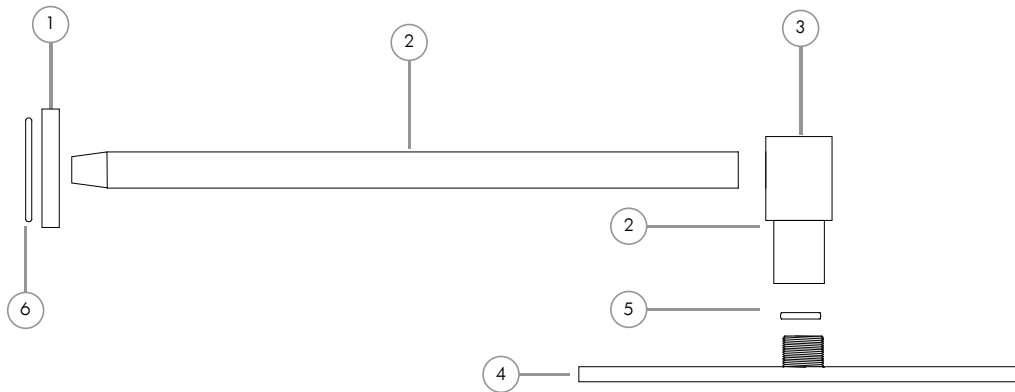

Listado de repuestos

Linea Duchas Ducha Cuadrada de 250 x 250 mm

andez
GRIFERÍA DE COLECCIÓN

Nº	Código	Descripción
1	35.0605.000	Base Deslizante Ducha Klub
2	.	Caño de Ducha Recto 260 mm
3	.	Cabezal de Ducha General
4	.	Ducha Cuadrada 250 x 250 x 7mm
5	200.0031.017	O-Ring 2-117