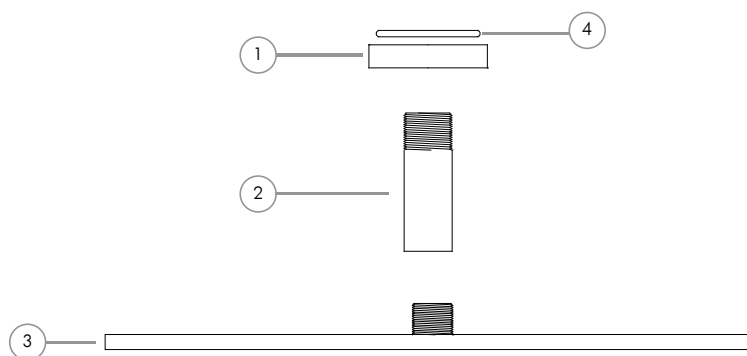

Listado de repuestos

Linea Duchas _ Ducha Cuadrada de Techo de 250mm x 250mm

andez
GRIFERÍA DE COLECCIÓN

N°	Código	Descripción
1	35.0605.000	Base Deslizante Ducha Klub
2	.	Caño de Techo
3	.	Ducha Cuadrada 250 x 250 x 7mm
4	200.0031.017	O-Ring 2-117