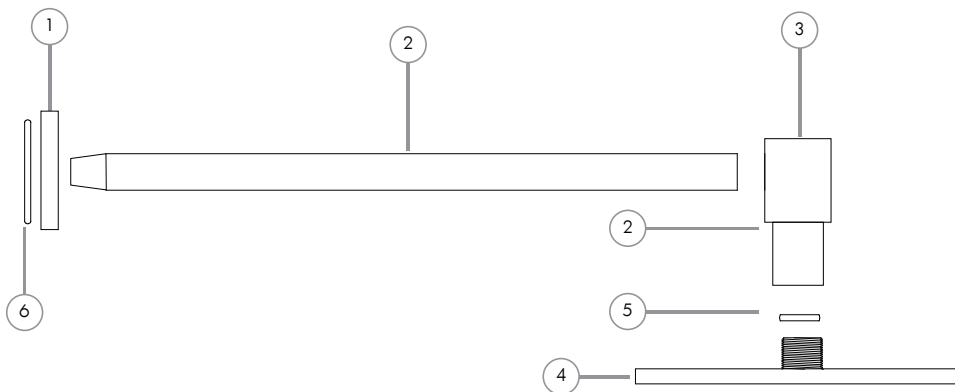

Listado de repuestos

Linea Duchas _ Ducha Redonda de 150mm

andez
GRIFERÍA DE COLECCIÓN

Nº	Código	Descripción
1	17.0601.000	Base Deslizante Ducha Next
2	.	Caño de Ducha Recto 260 mm
3	.	Cabezal de Ducha General
4	.	Ducha Redonda 150 x 7mm
5	200.0031.016	O-Ring 2-115
6	200.0031.017	O-Ring 2-117