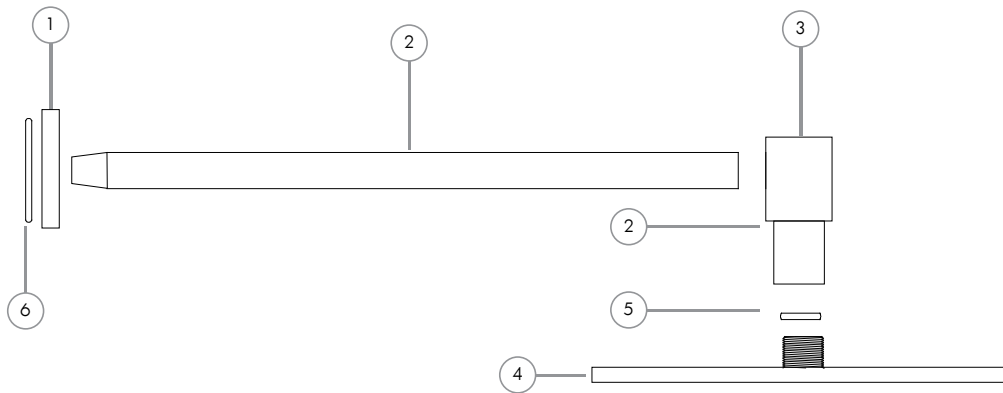

Listado de repuestos

Linea Duchas Ducha Redonda de 250mm

andez
GRIFERÍA DE COLECCIÓN

Nº	Código	Descripción
1	17.0601.000	Base Deslizante Ducha Next
2	.	Caño de Ducha Recto 260 mm
3	.	Cabezal de Ducha General
4	.	Ducha Redonda 250 x 7mm
5	200.0031.016	O-Ring 2-115
6	200.0031.017	O-Ring 2-117