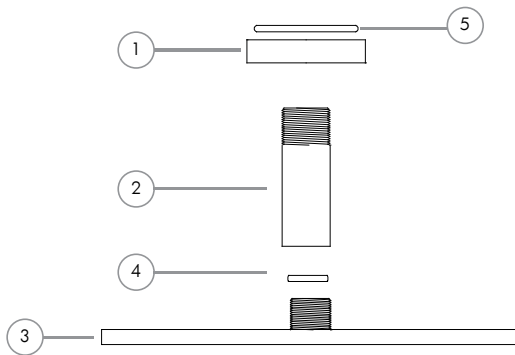

Listado de repuestos

Linea Duchas _ Ducha Redonda de Techo de 150mm

andez
GRIFERÍA DE COLECCIÓN

N°	Código	Descripción
1	17.0601.000	Base Deslizante Ducha Next
2	.	Caño de Techo
3	.	Ducha Redonda 150 x 7mm
4	200.0031.016	O-Ring 2-115
5	200.0031.017	O-Ring 2-117