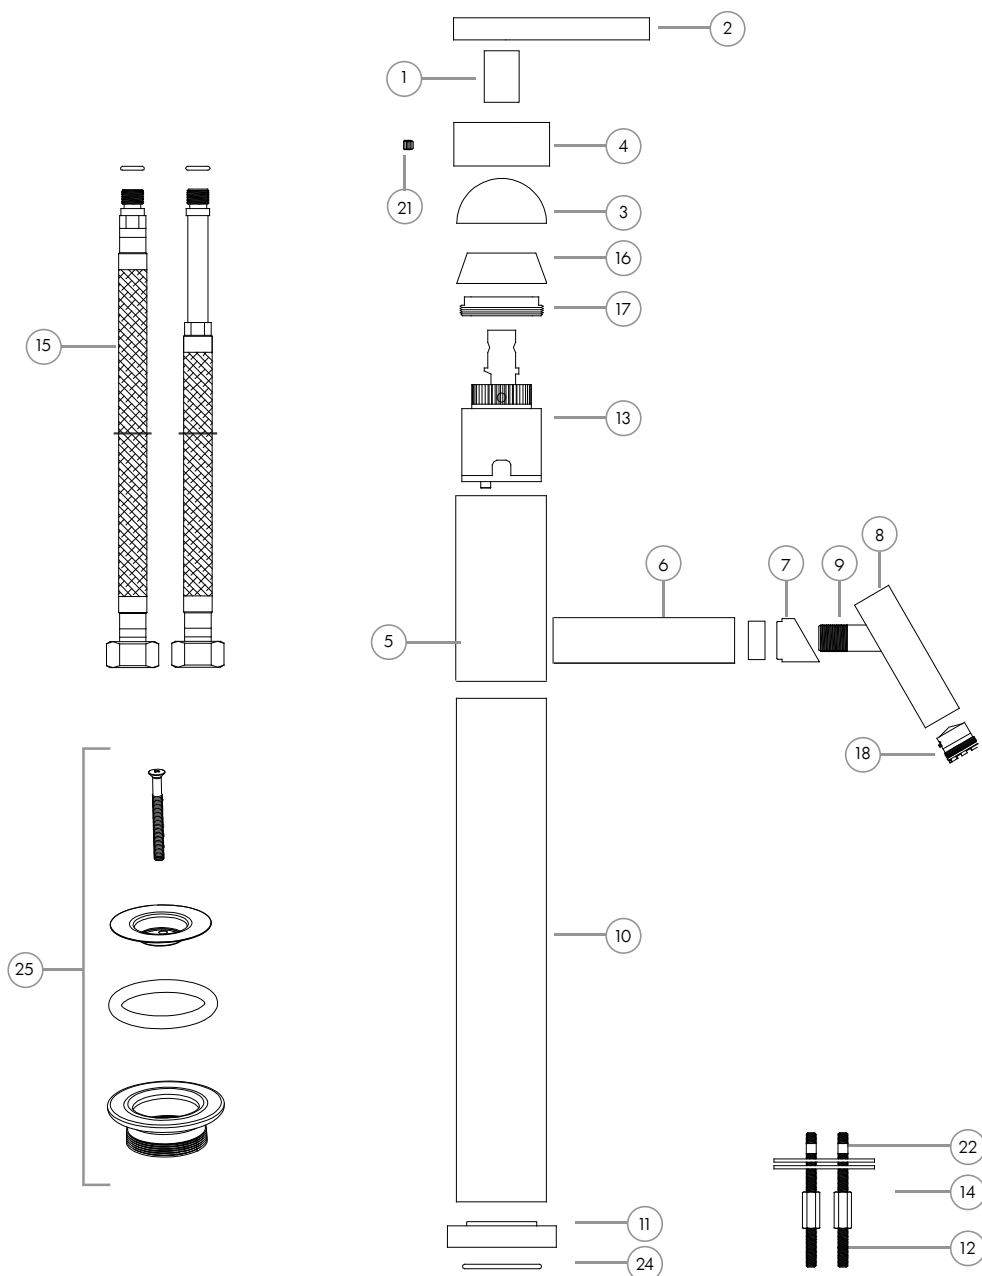

Linea Giraffe Lavatorio Monocomando Alto de accionamiento superior

Nº	Código	Descripción
1	99.0006.000	Alargue de Vastago Vol Giraffe
2	22.1000.000	Lever Monocomando Lavatorio Gffe
3	22.1201.000	Nucleo Volante Monocomando de cocina Gffe
4	22.1202.000	Campana de Volante Monocomando de cocina Gffe
5	22.1001.000	Cuerpo Monocomando Lavatorio Gffe
6	22.1002.000	Alargue de Vertedero Monocomando lavatorio Gffe
7	22.1207.000	Separador Vert Juego de Cocina Gffe
8	22.1208.000	Vertedero Pico Monocomando de Cocina Gffe
9	22.1209.000	Niple Vertedero Monocomando Lavatorio Giraffe
10	22.1005.000	Tubo Alargue Monocomando de Lavatorio Alto Gffe
11	22.1212.000	Base Pico Monocomando de Cocina Gffe
12	22.1006.000	Esparrago Montaje Giraffe 310 mm
13	200.0003.006	Cartucho Monocomando 35 mm sin Derivador
14	200.0003.007	Conjunto sujecion Mono 2 Pernos
15	200.0003.010	Juego de 2 Flexibles de 500 mm
16	200.0003.011	Cubretuerca Cartucho 35 mm
17	200.0003.013	Tuerca Metalica Baja Cartucho 35 mm
18	200.0004.008	Aireador TT
19	200.0004.009	Llave aireador TT
20	200.0010.000	Tornillo Alem M4x0.7x8mm Acero Inoxidable
21	200.0023.000	Gusano Alem M4x0.7x4mm Acero Inoxidable
22	200.0025.000	Tuerca Standard M6 x 1 mm Zincada
23	200.0031.002	O-Ring 2-013
24	200.0031.023	O-Ring 2-131
25		Sopapa completa Giraffe