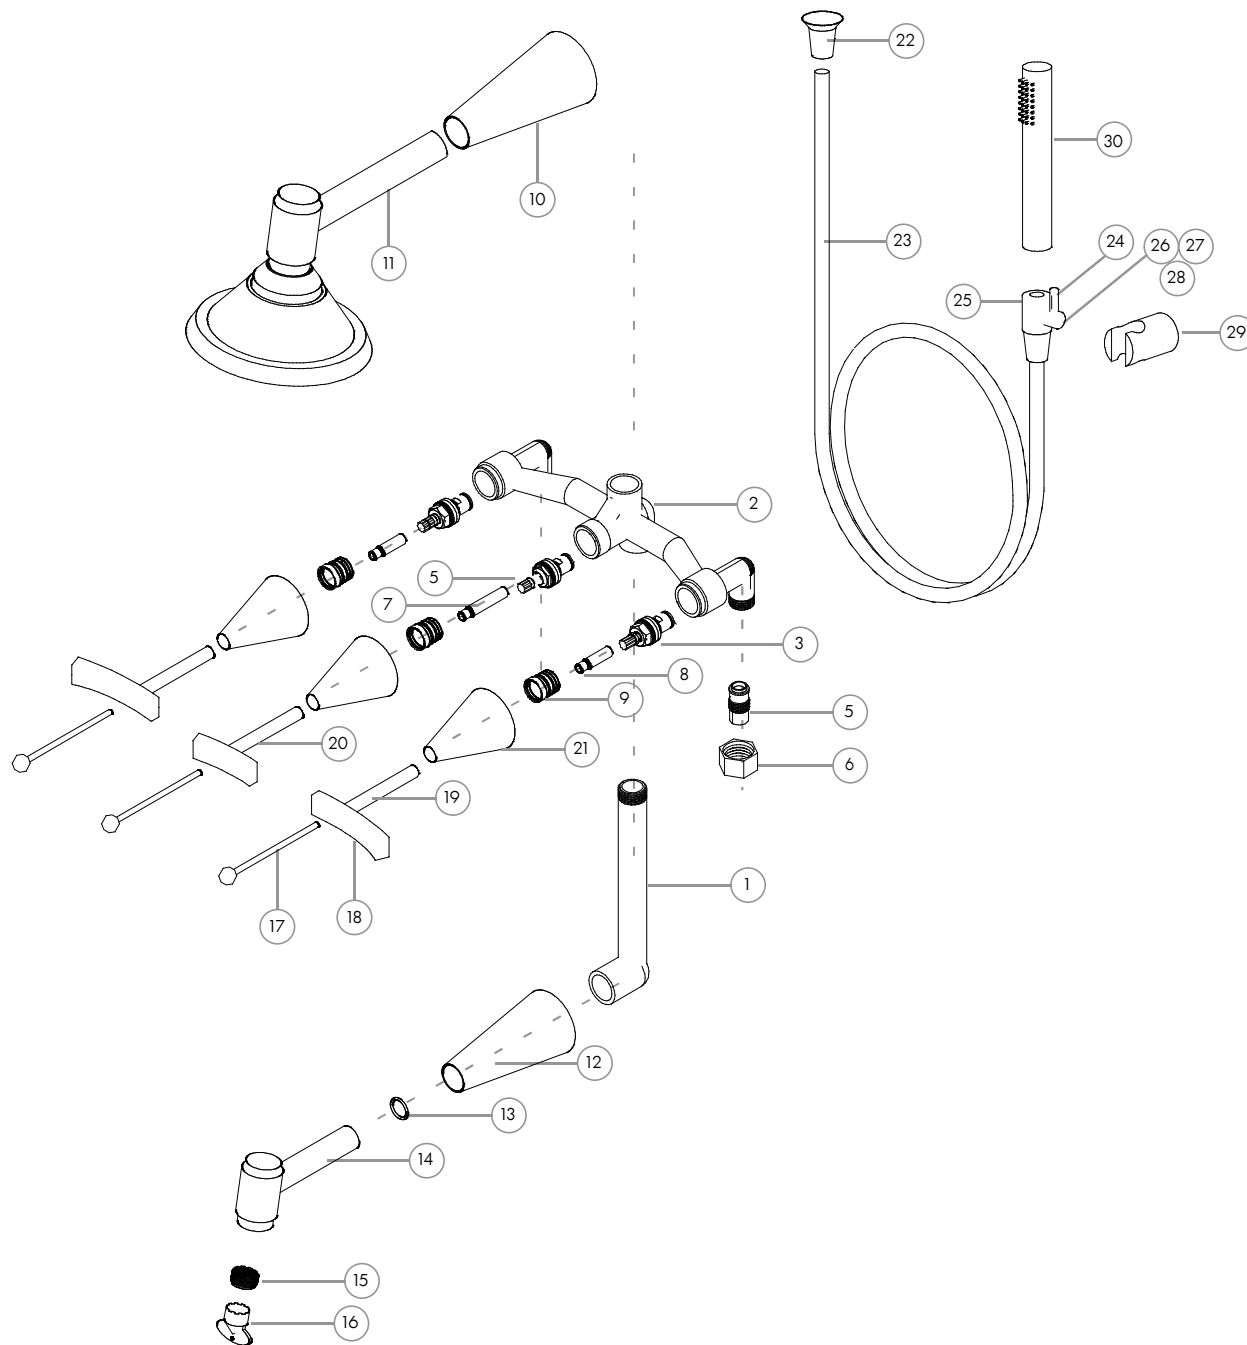

Linea Jazz Bañera con duchador

Nº	Código	Descripción
Mecanismos		
1	99.0600.040	Caño de bajada Bañera
2	99.0600.010	Cuadro de Bañera
3	90.9015.001	Cierre Ceramico Corto Der (ROJO)
4	90.9015.000	Cierre Ceramico Corto Izq (AZUL)
5	99.0600.051	Racord Bañera
6	99.0600.050	Tuerca Ex Cuadro Bañera
7	99.0600.000	Vastago Cabezal Transferencia de Bañera Trad
8	99.0008.000	Alargue Vastago Bañera Jazz
9	99.0615.000	Alargue de rosca
Ducha		
10	20.0605.000	Subconjunto Campana Deslizante Jazz
11	.	Subconjunto de Ducha Jazz
Pico de Bañera		
12	20.0605.000	Subconjunto Campana Deslizante Jazz
13	200.0031.008	O Ring 2-019
14	020.0350.000	Subconjunto Pico de bañera Jazz
15	200.0004.006	Aireador Cache Junior
16	200.0004.007	Llave Aireador Cache Junior
Volante de Lavatorio		
17	020.0105.000	Subconjunto Bolita + Tilla Volante Jazz
18	020.0021.000	Colita Volante Jazz
19	020.0022.000	Volante Jazz
20	20.0025.000	Volante de transferencia Jazz
21	020.0050.000	Campana de Volante Jazz
Duchador		
22	35.0401.000	Acople de ducha
23	200.0003.002	Flexible duchador
24	.	Perno de Arrastre Llave Mono Bidet Gffe
25	.	Cuerpo llave duchador a piston
26	.	Piston llave Duchador
27	.	Cubierta de piston llave duchador
28	.	O-Ring 2-012
29	.	Soporte duchador
30	.	Duchador