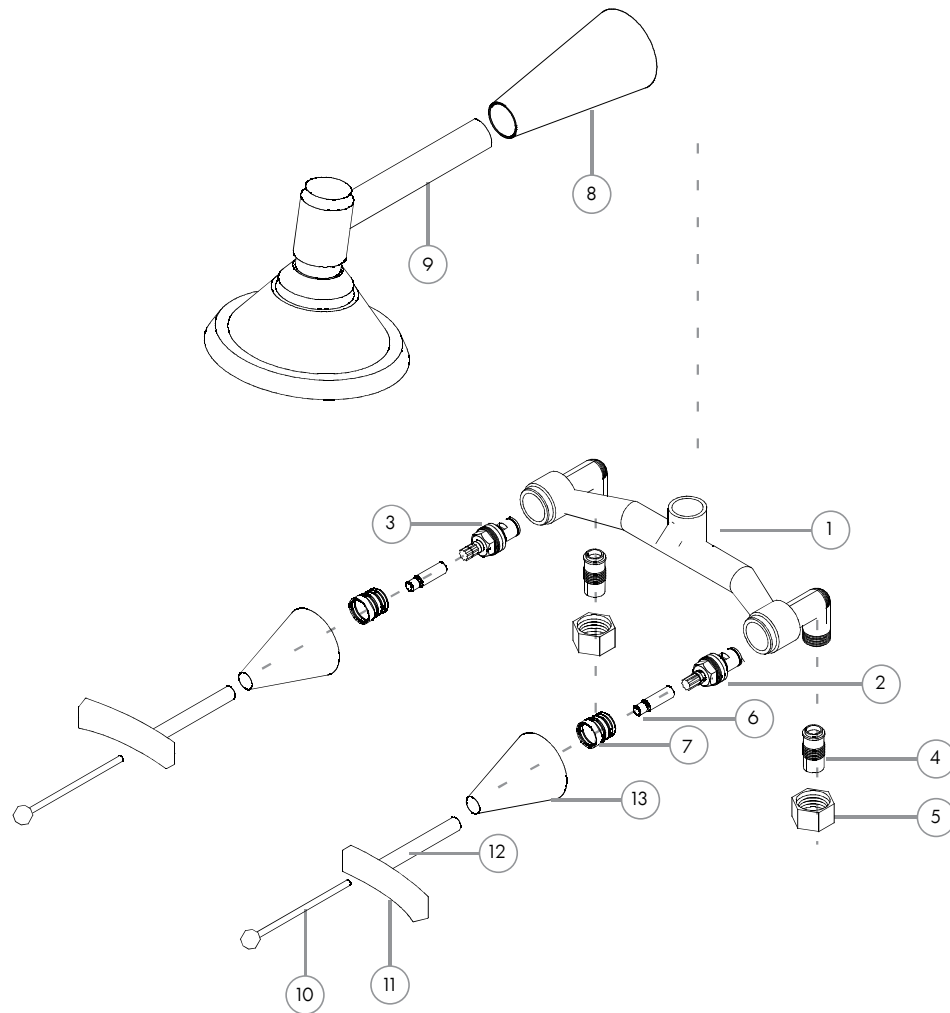

## Listado de repuestos

Linea Jazz \_\_\_\_\_ Ducha

**andez**  
GRIFERÍA DE COLECCIÓN

N°	Código	Descripción
<b>Mecanismos</b>		
1	99.0610.010	Cuadro de Ducha Fundido
2	90.9015.001	Cierre Ceramico Corto Der (ROJO)
3	90.9015.000	Cierre Ceramico Corto Izq (AZUL)
4	99.0600.051	Racord Bañera
5	99.0600.050	Tuerca Ex Cuadro Bañera
6	99.0008.000	Alargue Vastago Bañera Jazz
7	99.0615.000	Alargue de rosca
<b>Ducha</b>		
8	20.0605.000	Subconjunto Campana Deslizante Jazz
9	.	Subconjunto de Ducha Jazz
<b>Volante de Lavatorio</b>		
10	020.0105.000	Subconjunto Bolita + Tilla Volante Jazz
11	020.0021.000	Colita Volante Jazz
12	020.0022.000	Volante Jazz
13	020.0050.000	Campana de Volante Jazz