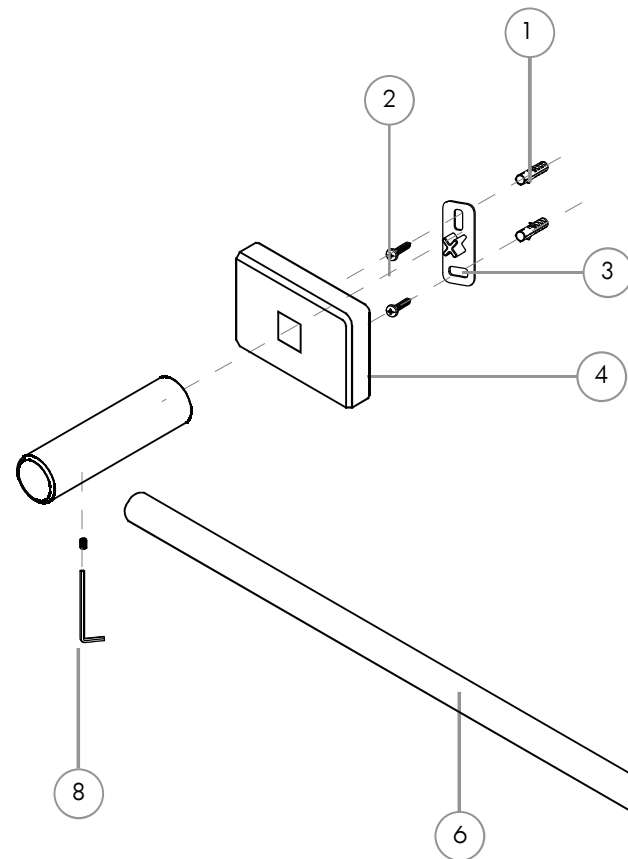

Listado de repuestos

Linea Klub — Barral Largo

Kit de Sujecion		
Nro	Codigo	Descripcion
1	200.0028.000	Tarugo Plastico S6
2	200.0026.000	Tornillo Parker 7 x 1
3	200.0005.012	Fijador Soporte Accesorio Next
Accesorio		
Nro	Codigo	Descripcion
4	.	Base Accesorio Klub
5	.	Soporte Barral Next - Klub
6	19.5506.000	Barra Barral Largo Match Classic
7	200.0023.002	Gusano Alen Acero Inoxidable M5 x 0.8 x 5 mm
8	200.0009.001	Llave Alen 2.5 mm