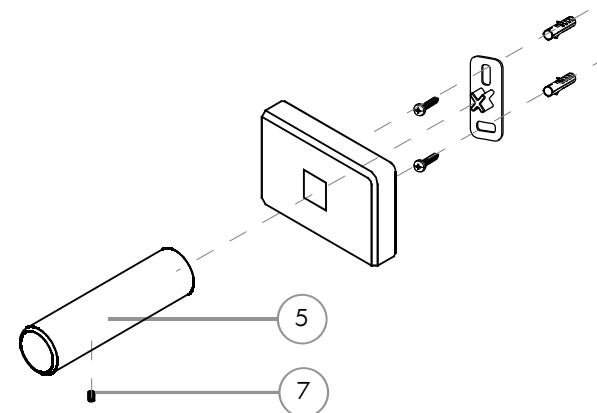

Listado de repuestos

Linea Klub — Barral Largo

Kit de Sujecion		
Nro	Codigo	Descripcion
1	200.0028.000	Tarugo Plastico S6
2	200.0026.000	Tornillo Parker 7 x 1
3	200.0005.012	Fijador Soporte Accesorio Next
Accesorio		
Nro	Codigo	Descripcion
4	.	Base Accesorio Klub
5	.	Soporte Barral Next - Klub
6	19.5506.000	Barra Barral Largo Match Classic
7	200.0023.002	Gusano Alen Acero Inoxidable M5 x 0.8 x 5 mm
8	200.0009.001	Llave Alen 2.5 mm