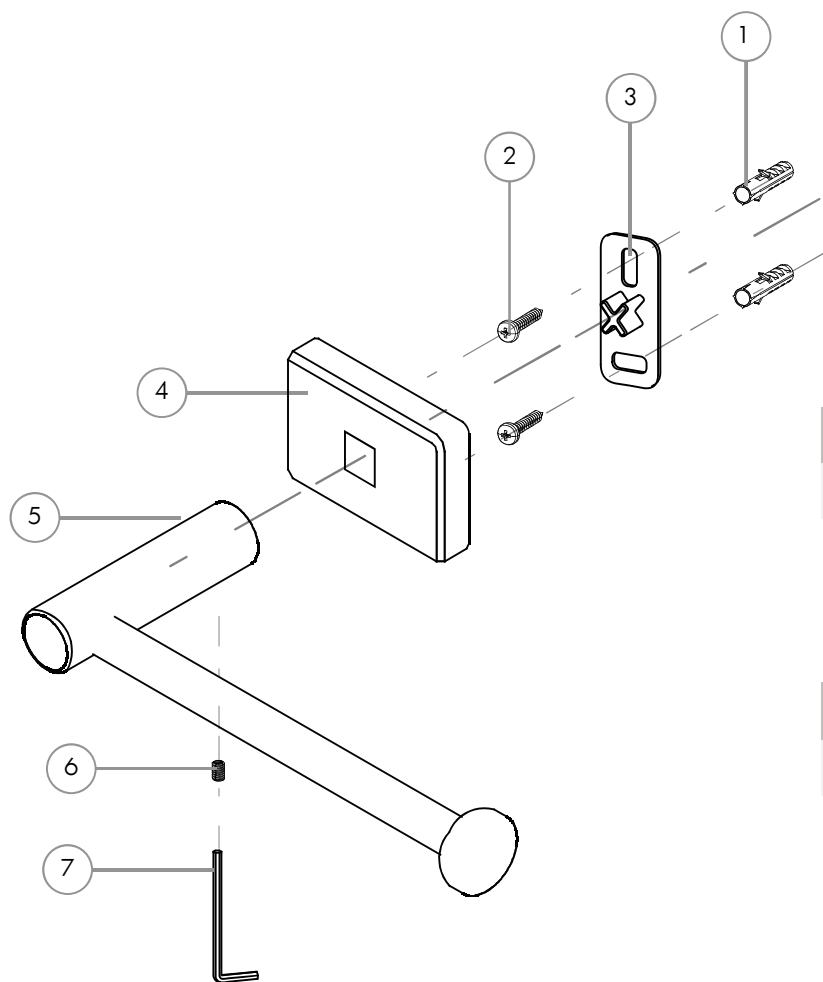

Listado de repuestos

Linea Klub — Portarrollo

Kit de Sujecion		
Nro	Codigo	Descripcion
1	200.0028.000	Tarugo Plastico S6
2	200.0026.000	Tornillo Parker 7 x 1
3	200.0005.012	Fijador Soporte Accesorio Next
Accesorio		
Nro	Codigo	Descripcion
4	.	Base Accesorio Klub
5	.	Portarrollo Klub
6	200.0023.002	Gusano Alen Acero Inoxidable M5 x 0.8 x 6 mm
7	200.0009.001	Llave Alen 2.5 mm