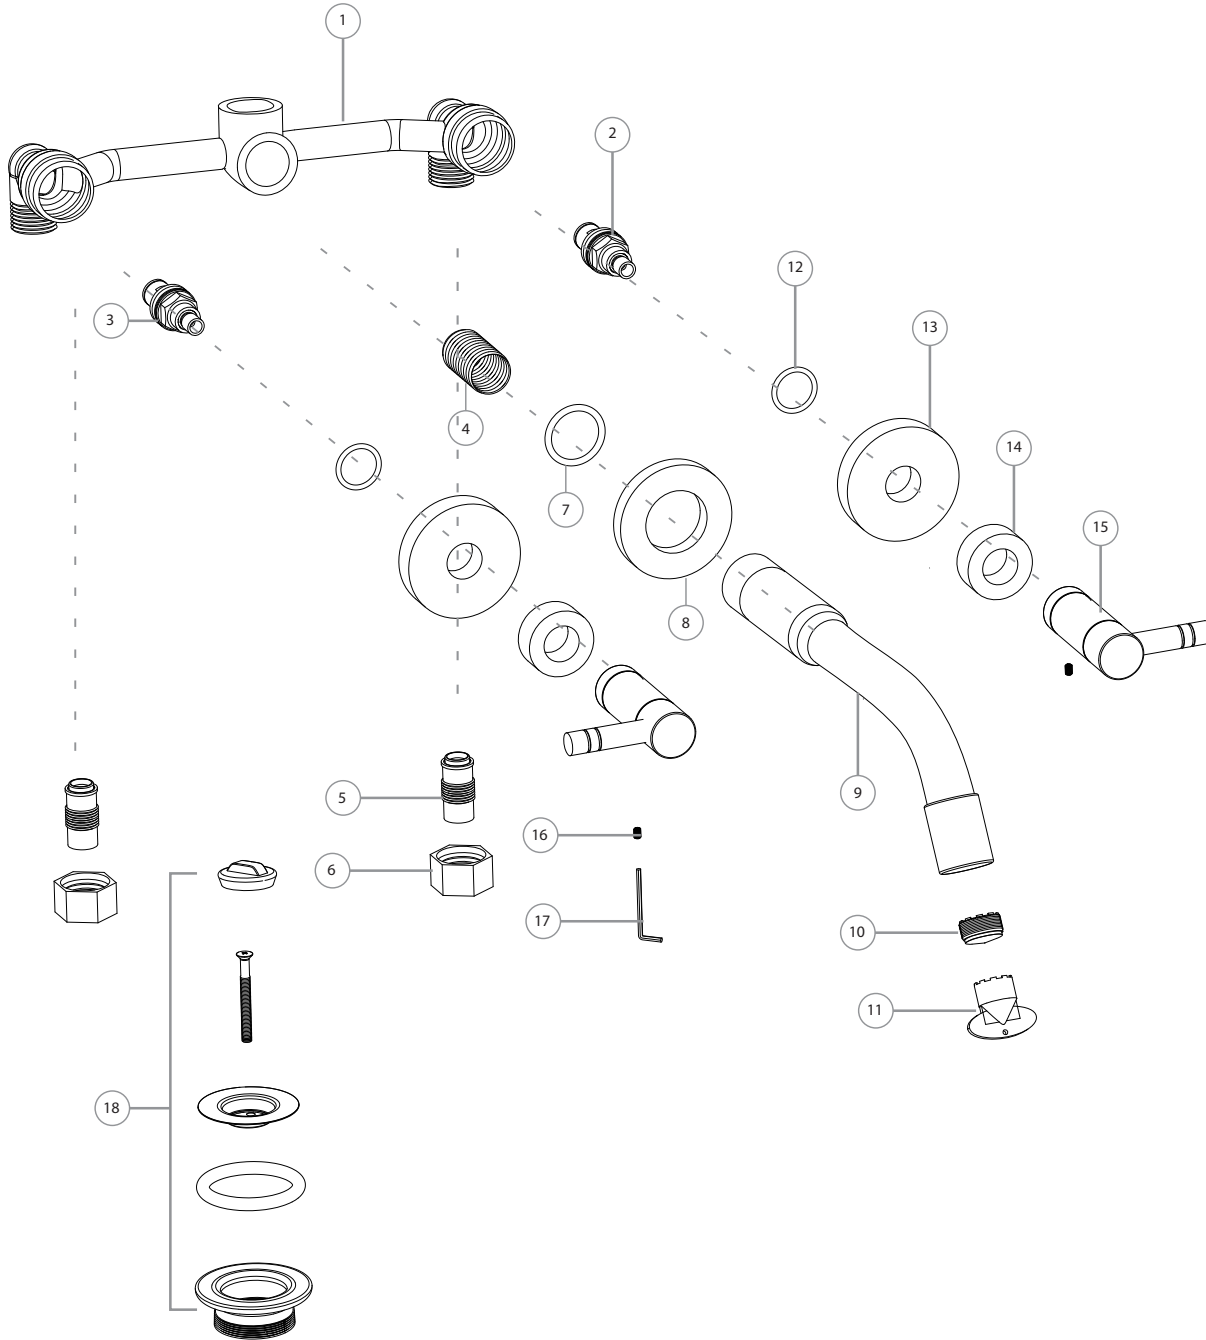

Línea Black Lavatorio de Pared

Nº	Código	Descripción
Mecanismos		
1	200.0005.004	Cuadro Lavatorio de Pared
2	200.0007.002	Cierre Ceramico Derecho
3	200.0007.003	Cierre Ceramico Izquierdo
4	19.0400.000	Tubo roscado
5	99.0603.000	Racord bañera
6	99.0604.000	Tuerca Ex Cuadro Bañera
Pico Lavatorio de Pared		
7	200.0031.006	O-Ring 2-017
8	19.0203.000	Base Pico Black
9	019.0700.000	Subconjunto Pico de bañera Black
10	200.0004.000	Airedor
11	200.0004.001	Llave Airedor
Volante de Lavatorio		
12	200.0031.015	O-Ring 2-211
13	19.0030.000	Base de Volante bañera Black
14	19.0020.000	Buje volante Bañera Black
15	019.0150.000	Subconjunto Volante de bañera Black
16	200.0023.000	Gusano Alen M4 x 0.7 x 4
17	200.0009.000	Llave Alen 2 mm
Sopapa		
18	200.0003.015	Sopapa completa