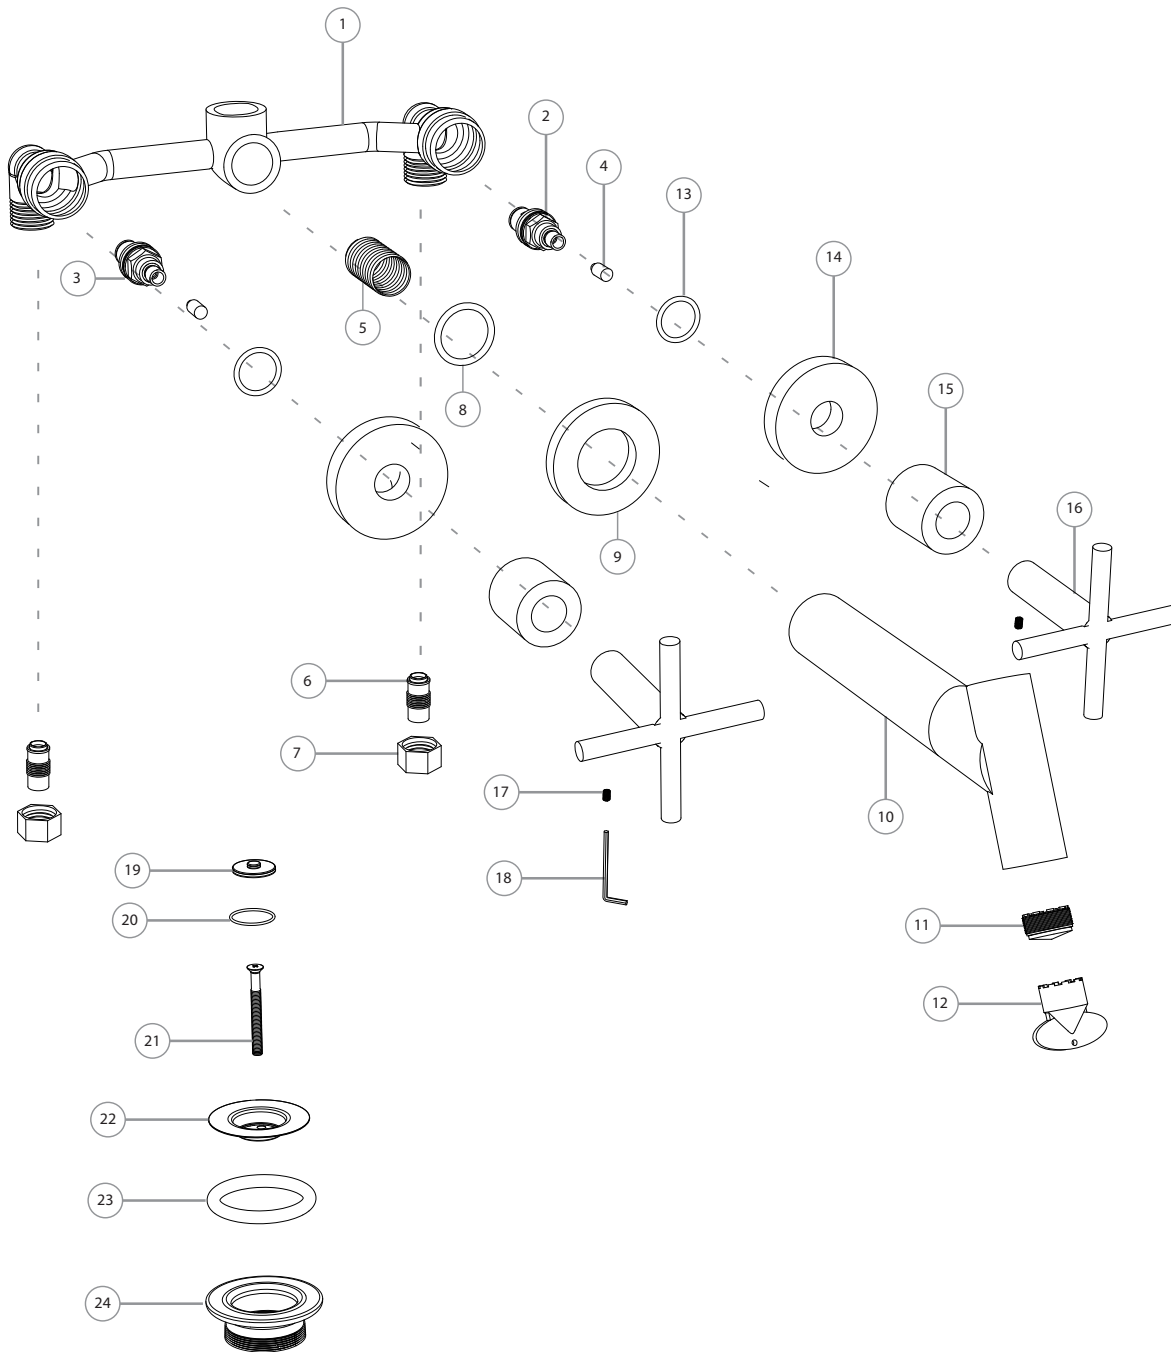

Línea Mass Lavatorio de Pared

Nº	Código	Descripción
<b>Mecanismos</b>		
1	200.0005.004	Cuadro Lavatorio de Pared
2	200.0007.002	Cierre Ceramico Derecho
3	200.0007.003	Cierre Ceramico Izquierdo
4	99.0006.000	Alargue de Vastago Giraffe
5	99.0615.000	Entrerrosca Ducha
6	99.0603.000	Racord bañera
7	99.0604.000	Tuerca Ex Cuadro Bañera
<b>Pico Lavatorio de Pared</b>		
8	200.0031.019	O-Ring 2-120
9	22.0603.000	Base bañera Giraffe
10	022.0700.000	Subconjunto Pico de bañera Giraffe
11	200.0004.006	Airedor Cache Junior
12	200.0004.007	Llave Airedor Cache Junior
<b>Volante de Lavatorio</b>		
13	200.0031.020	O-Ring 2-122
14	22.0052.000	Base de Volante bañera Mass
15	22.0020.000	Buje roscado Bañera Giraffe
16	024.0150.000	Subconjunto Volante de bañera Mass
17	200.0023.000	Gusano Alen M4 x 0.7 x 4
18	200.0009.000	Llave Alen 2 mm
<b>Sopapa</b>		
19	091.0200.000	Taponcito de sopapa
20	200.0031.017	O Ring 2-117
21	091.0201.000	Rejilla de Sopapa
22	200.0021.000	Tornillo Acero Inox C.C.G.S. 3/16 x 3
23	200.0003.016	Anillo de goma de sopapa
24	200.0005.009	Cuerpo de sopapa Roscado