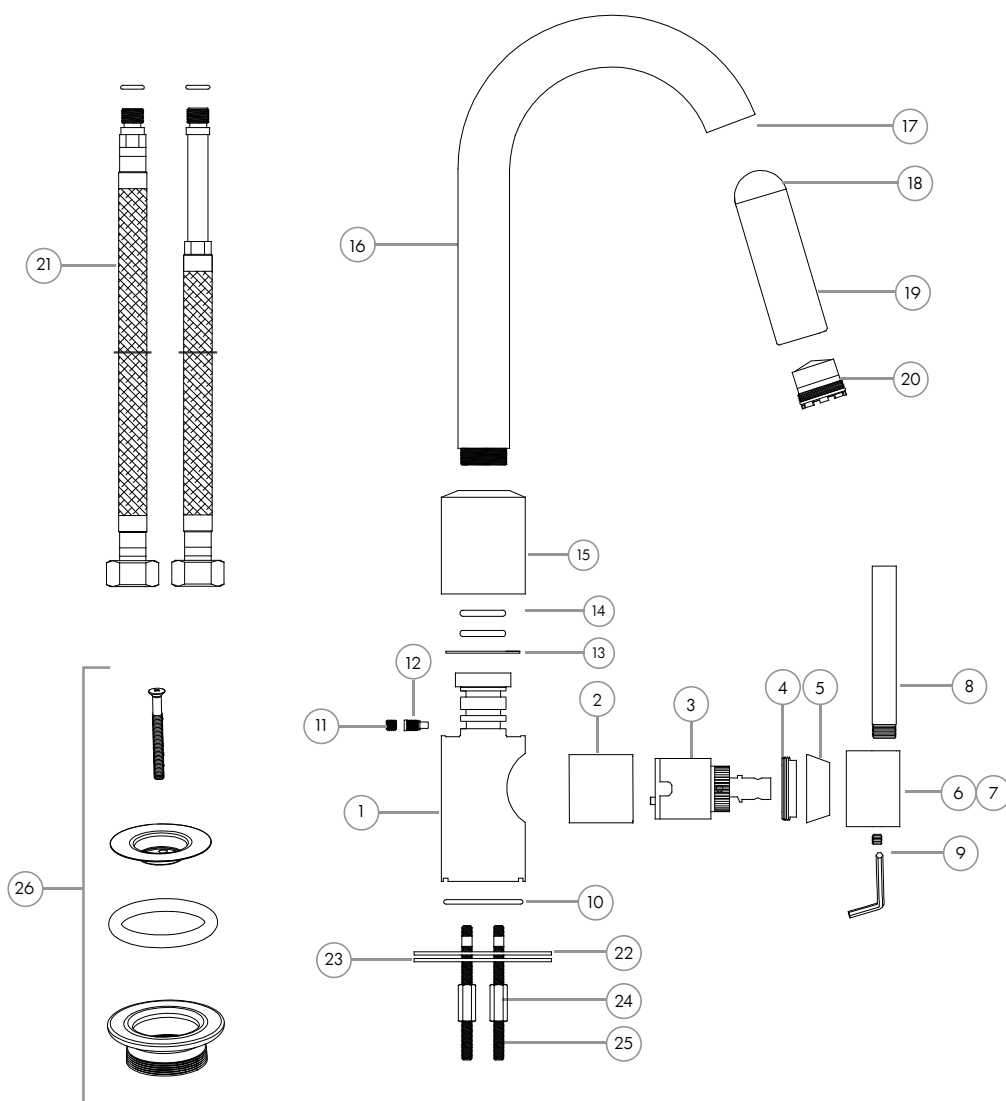

Listado de repuestos

Linea Match Monocomando de Cocina

Nº	Código	Descripción
1	.	Cuerpo base monocomando de cocina linea Wine
2	.	Camisa fija monocomando de cocina linea Match
3	200.0003.006	Cartucho monocomando ceramico de 35 mm
4	200.0003.013	Tuerca fijadora cartucho de 35 mm
5	200.0003.011	Cubierta cartucho de 35 mm
6	.	Subconjunto volante monocomando de cocina linea Wine
7	.	Campana de volante monocomando de cocina linea Wine
8	.	Lever de volante monocomando de cocina linea Wine
9	200.0023.002	Gusano allen de acero inoxidable M5 x 0.8 x 6 mm
10	200.0031.023	O - Ring No : 2 - 131
11	.	Gusano allen de acero inoxidable M6 x 1 x 6 mm
12	.	Perno reten union giratoria
13	.	Arandela antifriccion
14	200.0031.025	O - Ring No : 2 - 211
15	.	Cuerpo giratorio monocomando de cocina linea Match
16	.	Caño Pico Monocomando Cocina Match
17	.	Asiento Boquilla Monocomando Cocina Match
18	.	Rotula Boquilla Monocomando Cocina Match
19	.	Boquilla Monocomando Cocina Match
20	200.0004.008	Aireador tipo TT Rosca 16.5 x 1 mm
21	200.0003.010	Juego de flexibes largo 450 mm (en uso)
22	.	Junta de neopreno
23	.	Platina de montaje
24	.	Tuerca larga M6 x 1 mm
25	.	Esparrago M6 x 1 x 80 mm
26	.	Sopapa completa Match