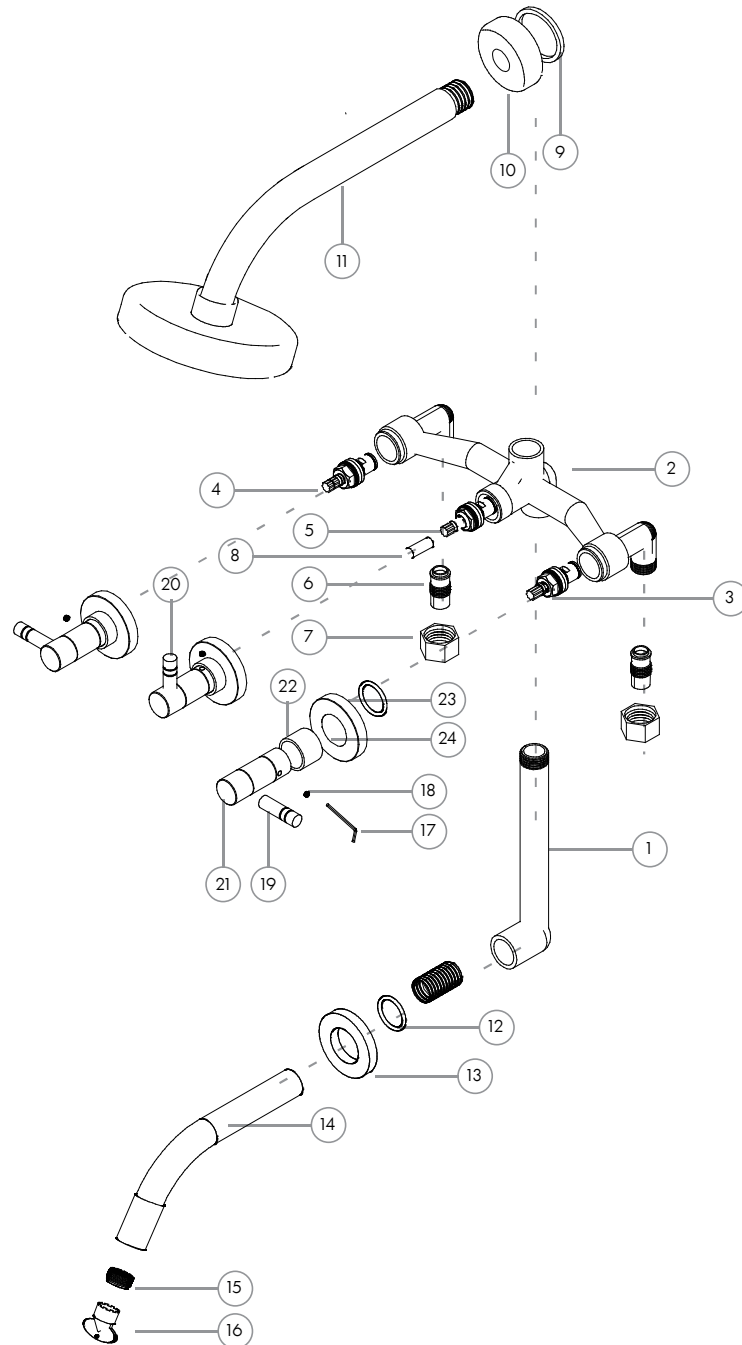

Linea Match Bañera

Nº	Código	Descripción
Mecanismos		
1	200.0005.000	Caño de bajada Bañera
2	200.0005.002	Cuadro de Bañera
3	200.0007.002	Cierre Ceramico Corto Der (ROJO)
4	200.0007.003	Cierre Ceramico Corto Izq (AZUL)
5	99.0601.000	Cuerpo Cabezal Transferencia de Bañera trad.
6	99.0603.000	Racord Bañera
7	99.0604.000	Tuerca Ex Cuadro Bañera
8	99.0602.000	Vastago Tr Bñ Minimal
Ducha		
9	200.0031.016	O-Ring 2-115
10	28.0420.000	Campana de ducha FOX
11	.	Subconjunto de Ducha Match
Pico de Bañera		
12	200.0031.006	O-Ring 2-017
13	19.0203.000	Base bañera Match
14	019.0700.000	Subconjunto Pico de bañera Match
15	200.0004.000	Airedor
16	200.0004.001	Llave Airedor
Volante de Lavatorio		
17	200.0009.000	Llave Alem 2 mm
18	200.0023.000	Gusano Alem M4x0.7x4mm
19	19.0000.000	Lever de Volante Match
20	19.0001.000	Lever de Volante Tr Match
21	19.0006.000	Cuerpo Volante Bñ Match
22	19.0020.000	Buje Volante Bñ Match
23	19.0030.000	Campana Volante Bñ Match
24	200.0031.025	O-Ring 2-211