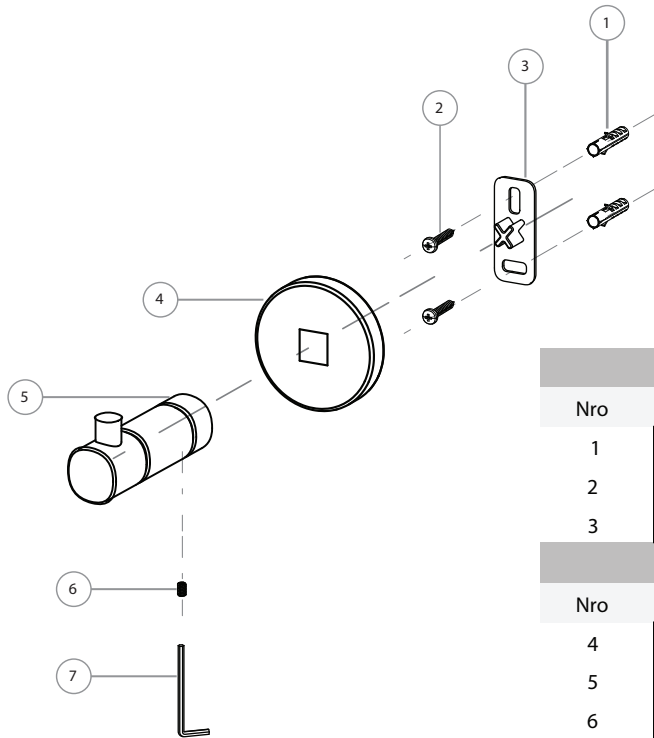

Listado de repuestos

Línea Match Percha

Kit de Sujecion

Nro	Codigo	Descripcion
1	200.0028.000	Tarugo Plastico S6
2	200.0026.000	Tornillo Parker 7 x 1
3	200.0005.012	Fijador Soporte Accesorio Match

Accesorio

Nro	Codigo	Descripcion
4	019.5500.000	Base Accesorio Match
5	019.6205.000	Percha Match
6	200.0023.002	Gusano Alen Acero Inoxidable M5 x 0.8 x 6 mm
7	200.0009.001	Llave Alen 2.5 mm