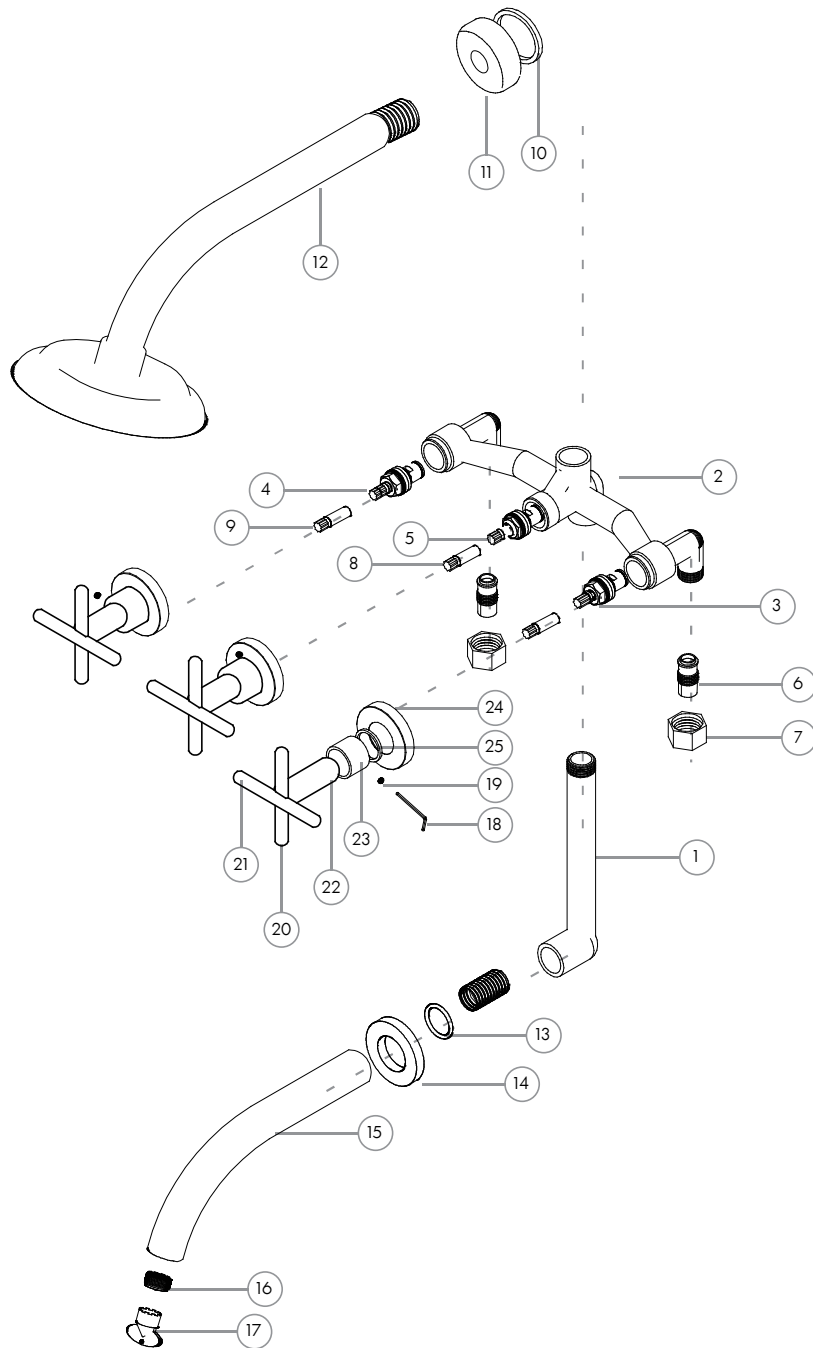

Linea Next Bañera

Nº	Código	Descripción
Mecanismos		
1	200.0005.000	Caño de bajada Bañera
2	200.0005.002	Cuadro de Bañera
3	200.0007.002	Cierre Ceramico Corto Der (ROJO)
4	200.0007.003	Cierre Ceramico Corto Izq (AZUL)
5	99.0601.000	Cuerpo Cabezal Transferencia de Bañera trad.
6	99.0603.000	Racord Bañera
7	99.0604.000	Tuerca Ex Cuadro Bañera
8	99.0602.000	Vastago Tr Bñ Minimal
9	99.0006.000	Alargue de Vastago Vol Gffe
Ducha		
10	200.0031.016	O-Ring 2-115
11	17.0601.000	Campana de Ducha Arame
12	.	Subconjunto de Ducha Next
Pico de Bañera		
13	200.0031.016	O-Ring 2-115
14	17.0601.000	Base Deslizante Ducha Next
15	037.0700.000	Subconjunto Pico de bañera Next
16	200.0004.000	Airedor
17	200.0004.001	Llave Airedor
Volante de Lavatorio		
18	200.0009.000	Llave Alem 2 mm
19	200.0023.000	Gusano Alem M4x0.7x4mm
20	240001000	Lever inferior Mass
21	24.0000.000	Lever superior Mass
22	17.0003.000	Cuerpo Volante Bñ Next
23	17.0004.000	Buje Vol Bñ Next
24	19.0030.000	Campana Volante Bñ Match classic
25	200.0031.025	O-Ring 2-211