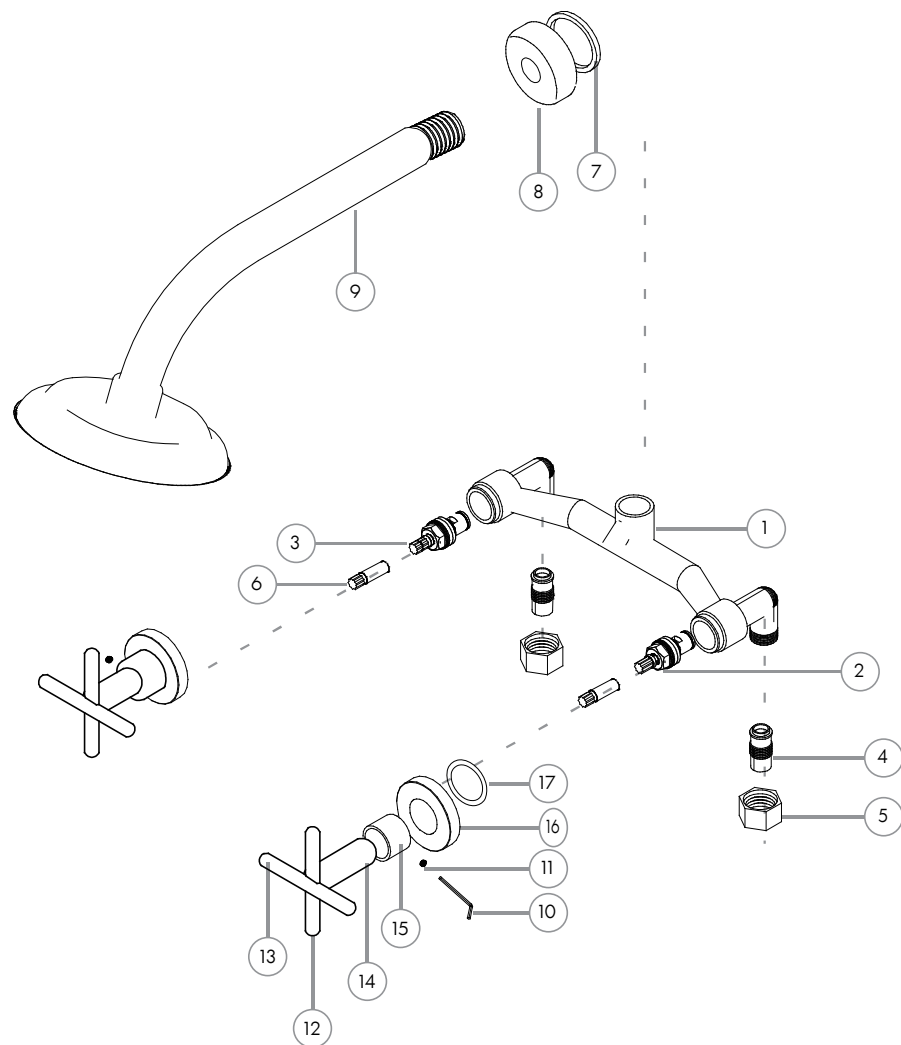

## Listado de repuestos

Linea Next Ducha

**andez**  
GRIFERÍA DE COLECCIÓN

Nº	Código	Descripción
<b>Mecanismos</b>		
1	200.0005.003	Cuadro de Ducha Fundido
2	200.0007.002	Cierre Ceramico Corto Der (ROJO)
3	200.0007.003	Cierre Ceramico Corto Izq (AZUL)
4	99.0603.000	Racord Bañera
5	99.0604.000	Tuerca Ex Cuadro Bañera
6	99.0006.000	Alargue de Vastago Vol Gffe
<b>Ducha</b>		
7	200.0031.016	O-Ring 2-115
8	17.0601.000	Campana de Ducha Arame
9	.	Subconjunto de Ducha Next
<b>Volante de Lavatorio</b>		
10	200.0009.000	Llave Alem 2 mm
11	200.0023.000	Gusano Alem M4x0.7x4mm
12	240001000	Lever inferior Mass
13	24.0000.000	Lever superior Mass
14	17.0003.000	Cuerpo Volante Bñ Next
15	17.0004.000	Buje Vol Bñ Next
16	19.0030.000	Campana Volante Bñ Match classic
17	200.0031.025	O-Ring 2-211