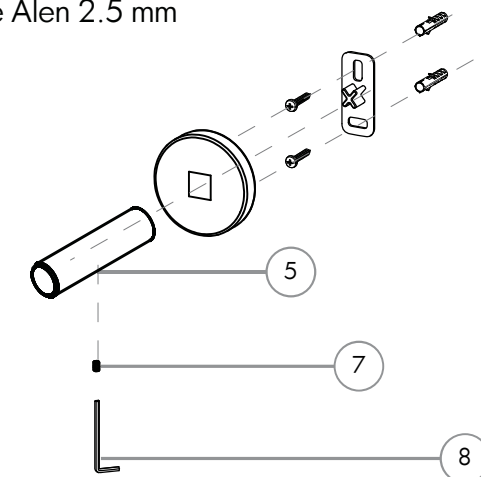

Listado de repuestos

Linea Next — Barral Largo

Kit de Sujecion		
Nro	Codigo	Descripcion
1	200.0028.000	Tarugo Plastico S6
2	200.0026.000	Tornillo Parker 7 x 1
3	200.0005.012	Fijador Soporte Accesorio Next
Accesorio		
Nro	Codigo	Descripcion
4	.	Base Accesorio Next
5	.	Soporte Barral Next
6	.	Barra Barral Largo Next
7	200.0023.002	Gusano Alen Acero Inoxidable M5 x 0.8 x 6 mm
8	200.0009.001	Llave Alen 2.5 mm