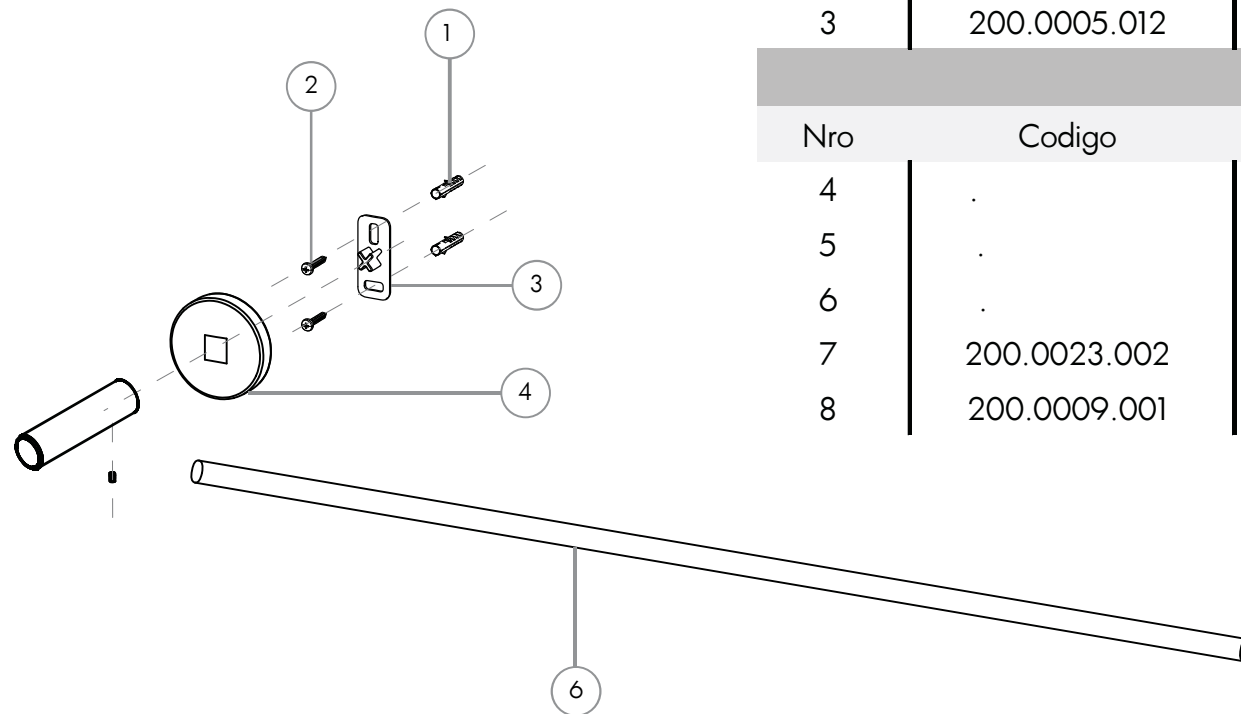

Listado de repuestos

Linea Next — Barral Largo

Kit de Sujecion		
Nro	Codigo	Descripcion
1	200.0028.000	Tarugo Plastico S6
2	200.0026.000	Tornillo Parker 7 x 1
3	200.0005.012	Fijador Soporte Accesorio Next
Accesorio		
Nro	Codigo	Descripcion
4	.	Base Accesorio Next
5	.	Soporte Barral Next
6	.	Barra Barral Largo Next
7	200.0023.002	Gusano Alen Acero Inoxidable M5 x 0.8 x 6 mm
8	200.0009.001	Llave Alen 2.5 mm