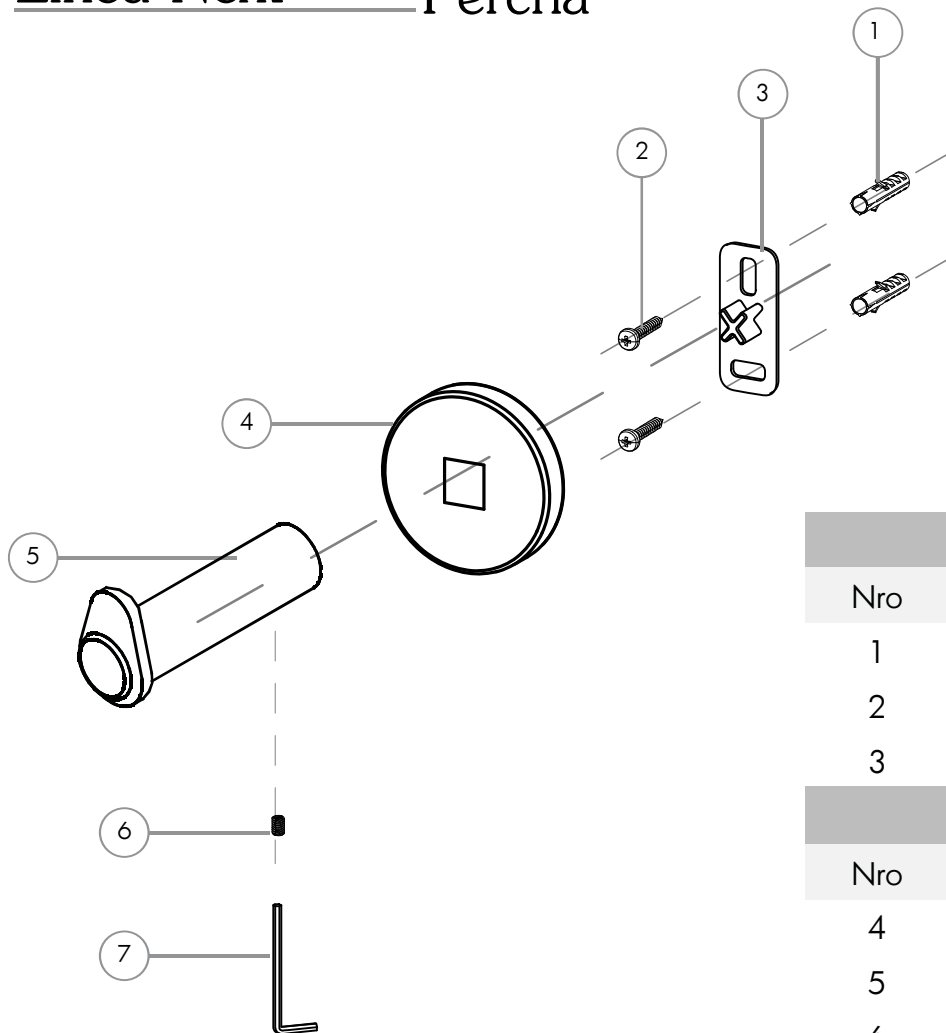

Listado de repuestos

Linea Next Percha

Kit de Sujecion		
Nro	Codigo	Descripcion
1	200.0028.000	Tarugo Plastico S6
2	200.0026.000	Tornillo Parker 7 x 1
3	200.0005.012	Fijador Soporte Accesorio Next
Accesorio		
Nro	Codigo	Descripcion
4	.	Campana Base Acc Next (Vieja Match)
5	.	Percha Next
6	200.0023.002	Gusano Alen Acero Inoxidable M5 x 0.8 x 6 mm
7	200.0009.001	Llave Alen 2.5 mm