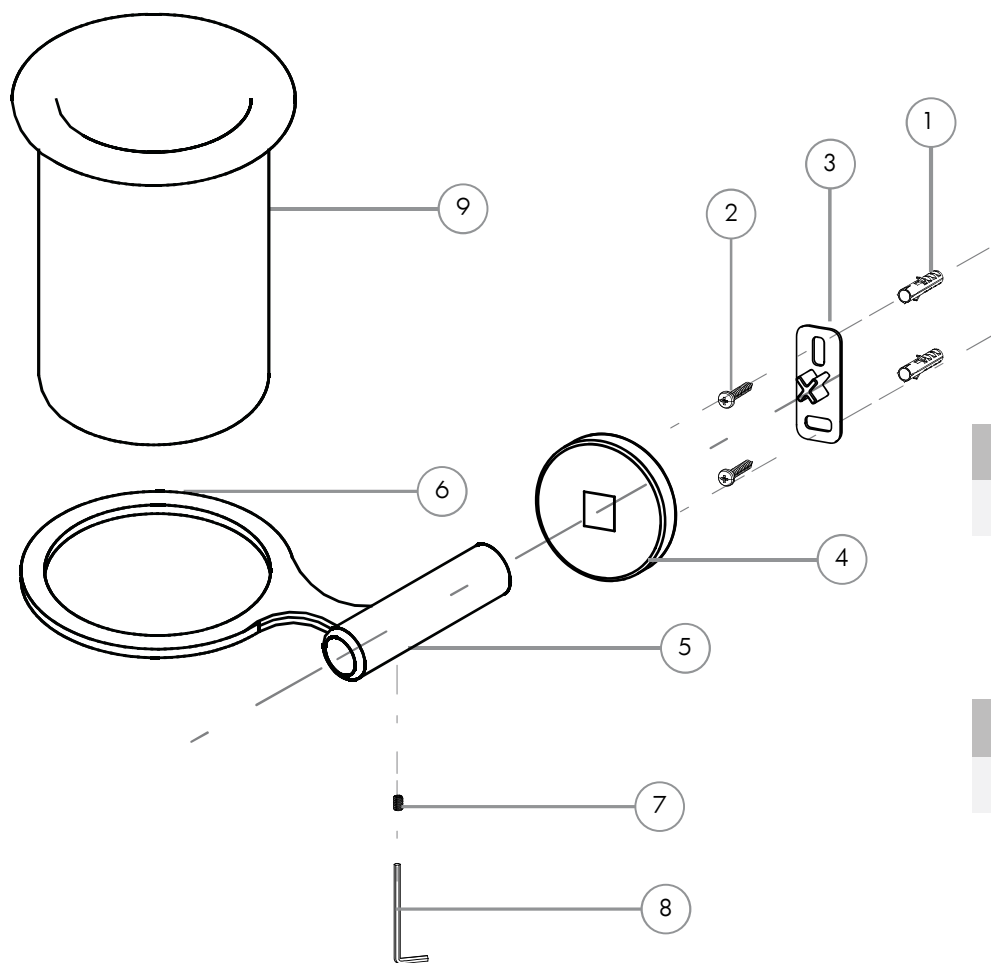

Listado de repuestos

Linea Next — Portavaso

| Kit de Sujecion |              |  |
|-----------------|--------------|--|
| Nro             | Codigo       | Descripcion                                  |
| 1               | 200.0028.000 | Tarugo Plastico S6                           |
| 2               | 200.0026.000 | Tornillo Parker 7 x 1 zincado                |
| 3               | 200.0005.012 | Fijador Accesorios Next (Viejos Match)       |
| Accesorio       |              |  |
| Nro             | Codigo       | Descripcion                                  |
| 4               | .            | Campana Base Acc Next (Vieja Match)          |
| 5               | .            | Soporte de Portavaso Next - Klub             |
| 6               | .            | Placa Soporte Portavaso Next                 |
| 7               | 200.0023.002 | Gusano Alen Acero Inoxidable M5 x 0.8 x 6 mm |
| 8               | 200.0009.001 | Llave Alen 2.5 mm                            |
| 9               | .            | Vaso Ceramica Next                           |