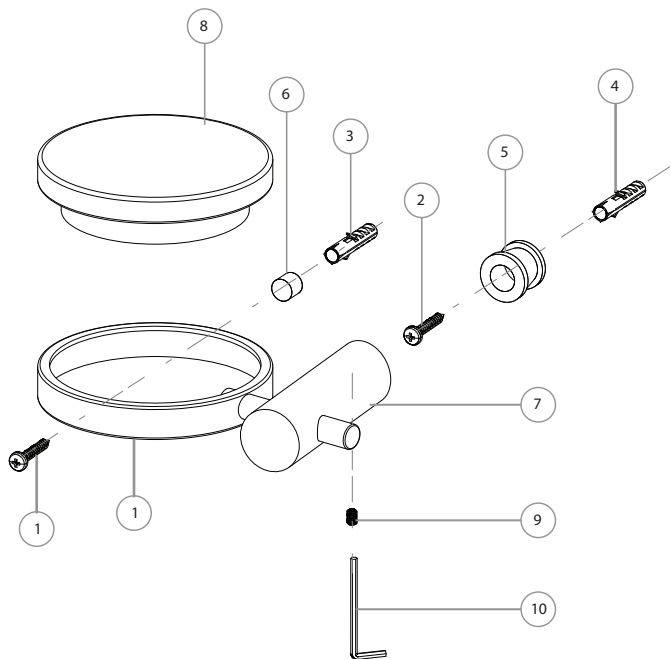

## Listado de repuestos

### Línea Thrix Jabonera

#### Kit de Sujecion

Nro	Codigo	Descripcion
1	200.0027.001	Tornillo mito 20x60 mm
2	200.0027.003	Tornillo mito 22x70 mm
3	200.0028.002	Tacos UX6
4	200.0028.003	Tacos UX8
5	030.5002.000	Fijador Soporte Mayor Thrix

#### Accesorio

Nro	Codigo	Descripcion
6	030.5023.000	Separador de jabonera Thrix
7	030.6208.000	Subconjunto Jabonera Thrix
8	200.0032.006	Jabonera de Vidrio Thrix
9	200.0023.002	Gusano Alen Acero Inoxidable M5 x 0.8 x 6 mm
10	200.0009.001	Llave Alen 2.5 mm